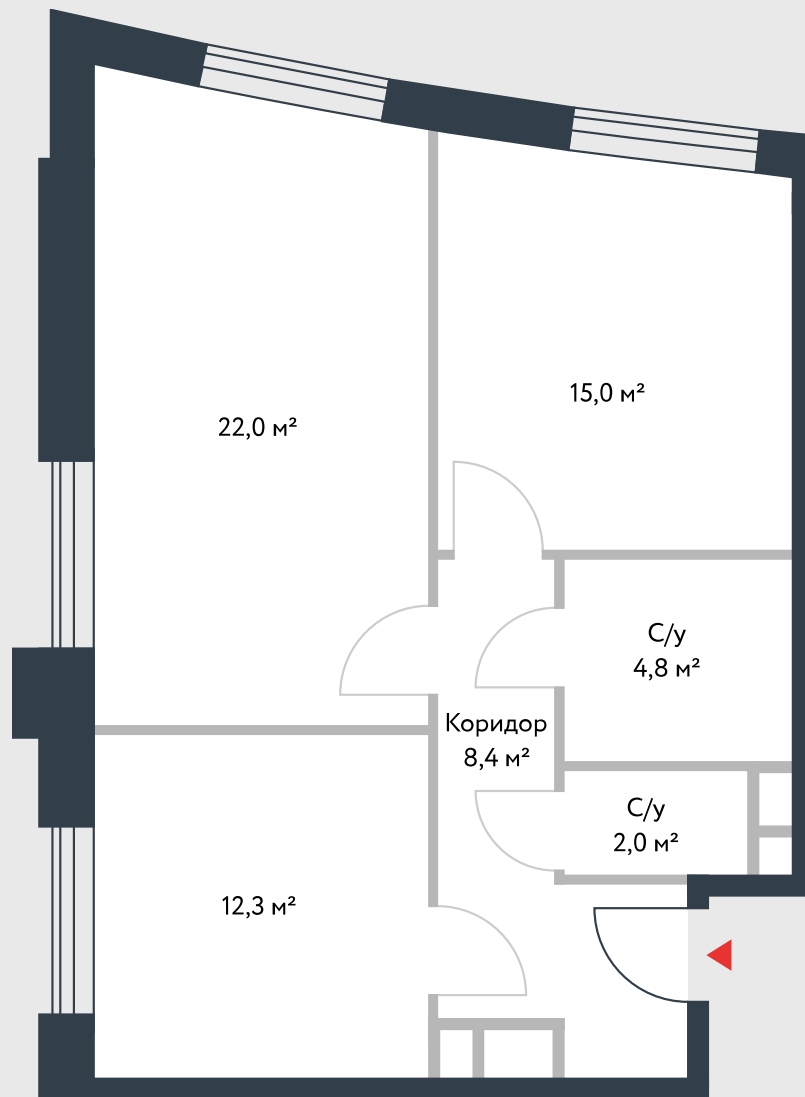

РИВЕР
ПАРК

www.river-park.ru
+7 (495) 620-99-99

12 ЭТАЖ

СХЕМА ЭТАЖА

КОРПУС 14

СЕКЦИЯ 1

ЭТАЖ 12

2

Тип

64,5 м²

№154

ПРЕИМУЩЕСТВА

Большие окна

Высота потолков: 3.25

Высокие
потолки

СТОИМОСТЬ