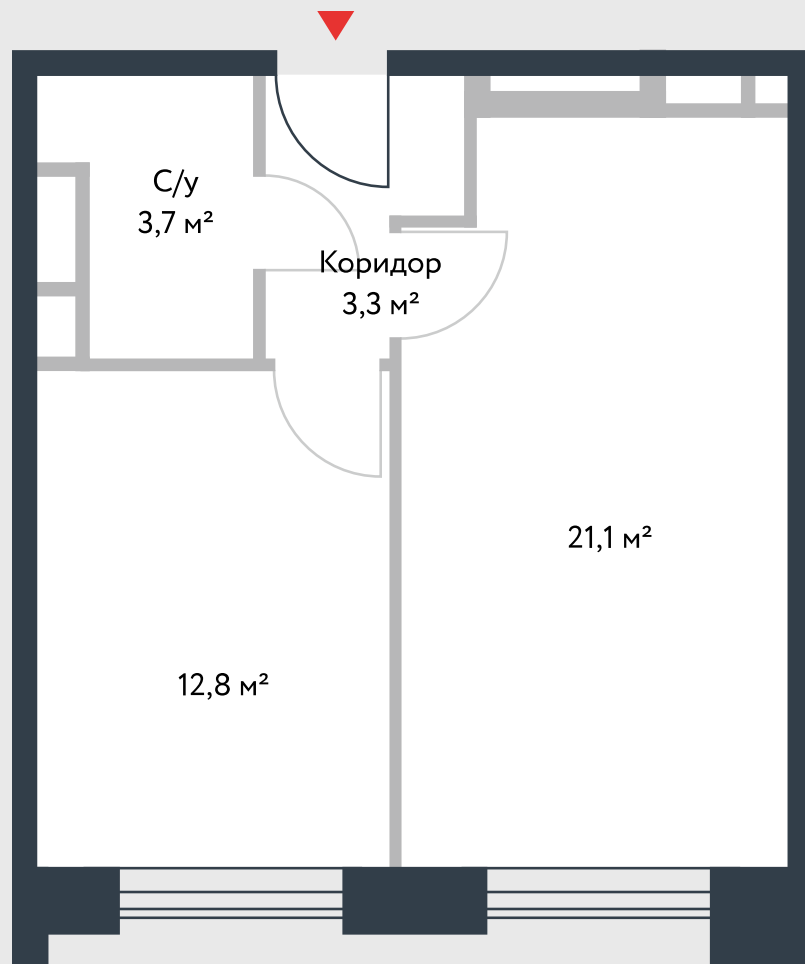

РИВЕР  
ПАРК

www.river-park.ru  
+7 (495) 620-99-99

12 ЭТАЖ

СХЕМА ЭТАЖА

КОРПУС 14

СЕКЦИЯ 1

ЭТАЖ 12

2

Тип

40,9 м<sup>2</sup>

№164

ПРЕИМУЩЕСТВА

Большие окна

Высота потолков: 3.25

Высокие  
потолки

СТОИМОСТЬ