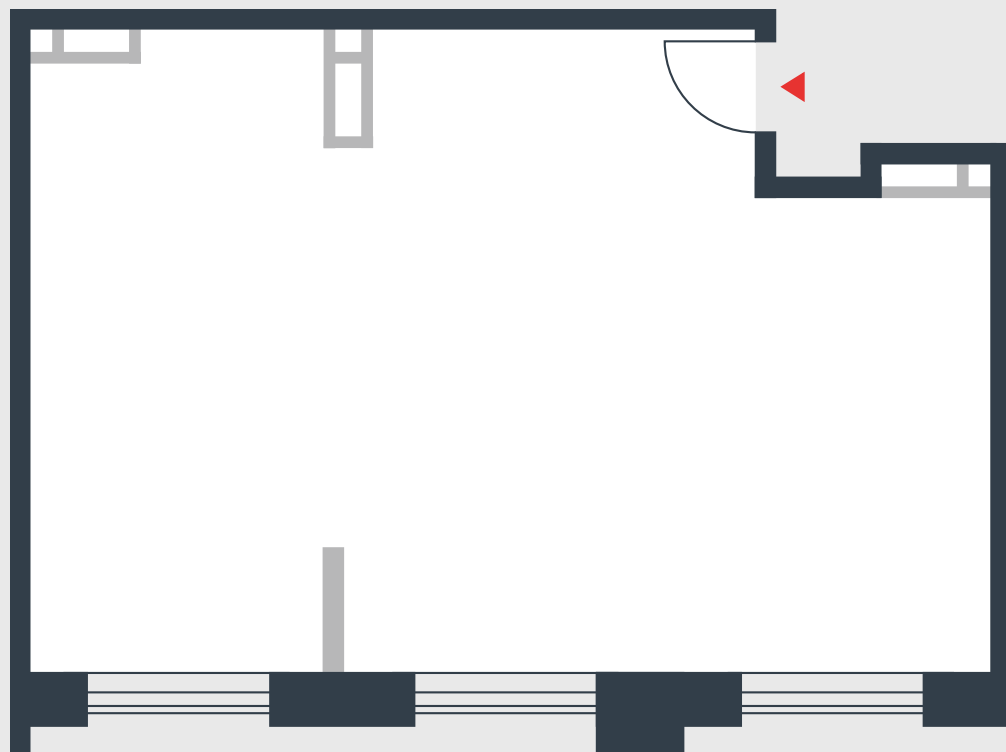

РИВЕР
ПАРК

www.river-park.ru
+7 (495) 620-99-99

12 ЭТАЖ

СХЕМА ЭТАЖА

КОРПУС 14

СЕКЦИЯ 1

ЭТАЖ 12

61,4 м²

№166

ПРЕИМУЩЕСТВА

Большие окна

Высота потолков: 3.25

СТОИМОСТЬ

20 606 454 руб.

*Первоначальный взнос
в ипотеку от 2 060 646 руб.*