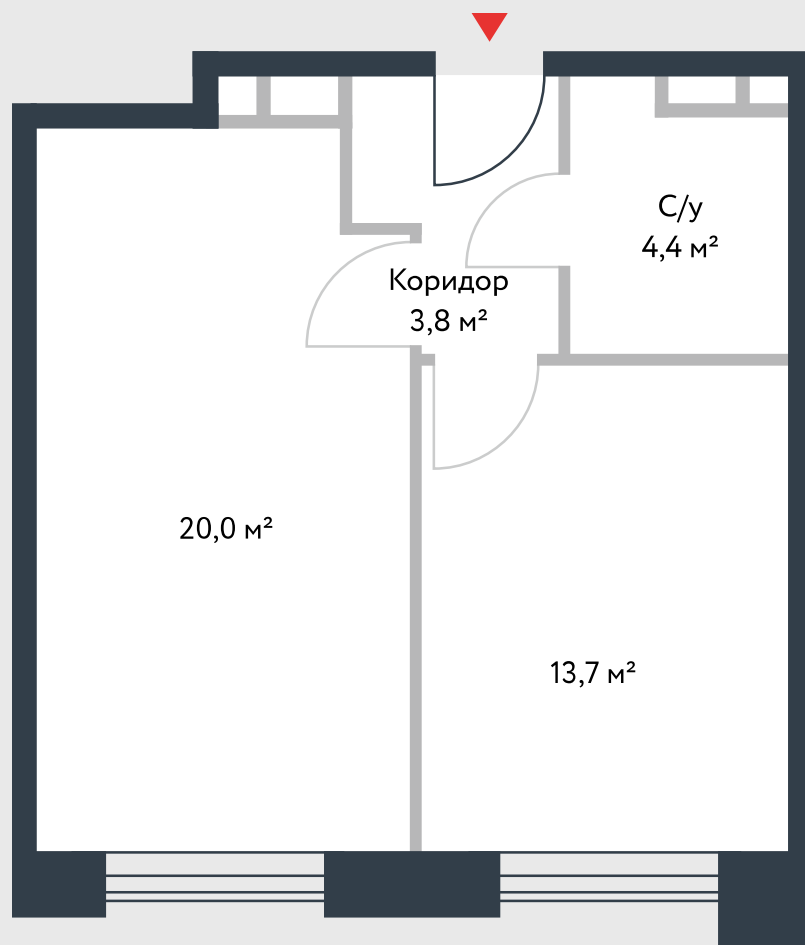

РИВЕР
ПАРК

www.river-park.ru
+7 (495) 620-99-99

13 ЭТАЖ

СХЕМА ЭТАЖА

КОРПУС 14

СЕКЦИЯ 1

ЭТАЖ 13

2

Тип

41,9 м²

№181

ПРЕИМУЩЕСТВА

Большие окна

Высота потолков: 3,25

Высокие
потолки

СТОИМОСТЬ