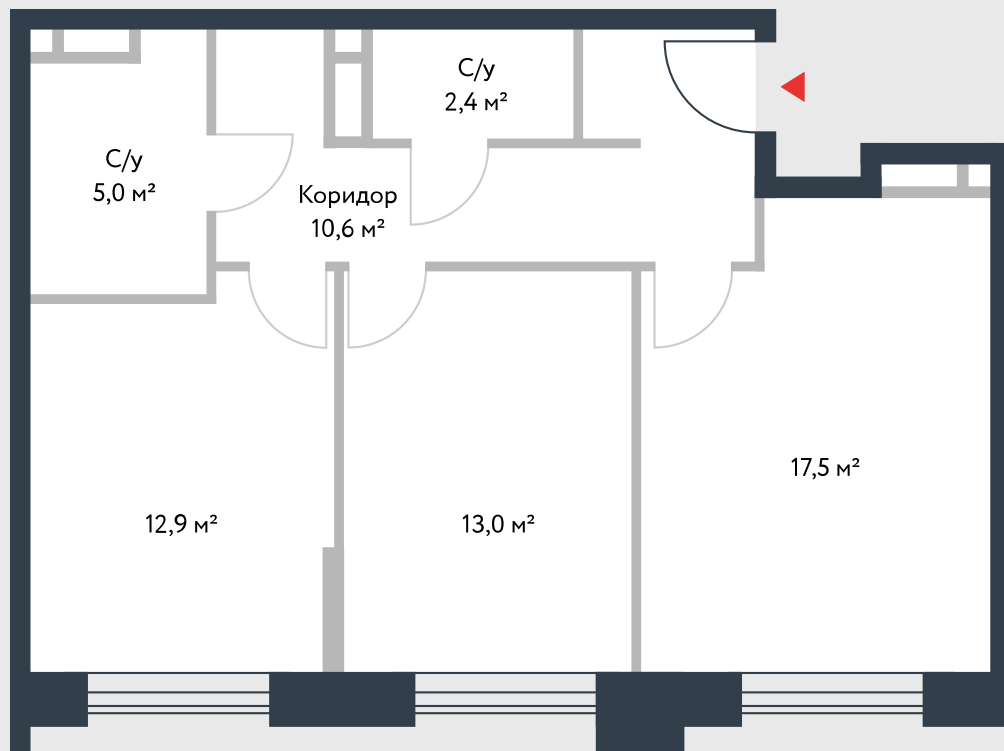

РИВЕР
ПАРК

www.river-park.ru
+7 (495) 620-99-99

13 ЭТАЖ

СХЕМА ЭТАЖА

КОРПУС 14

СЕКЦИЯ 1

ЭТАЖ 13

3

Туп

61,4 м²

№182

ПРЕИМУЩЕСТВА

Большие окна

Высота потолков: 3.25

Высокие
потолки

СТОИМОСТЬ