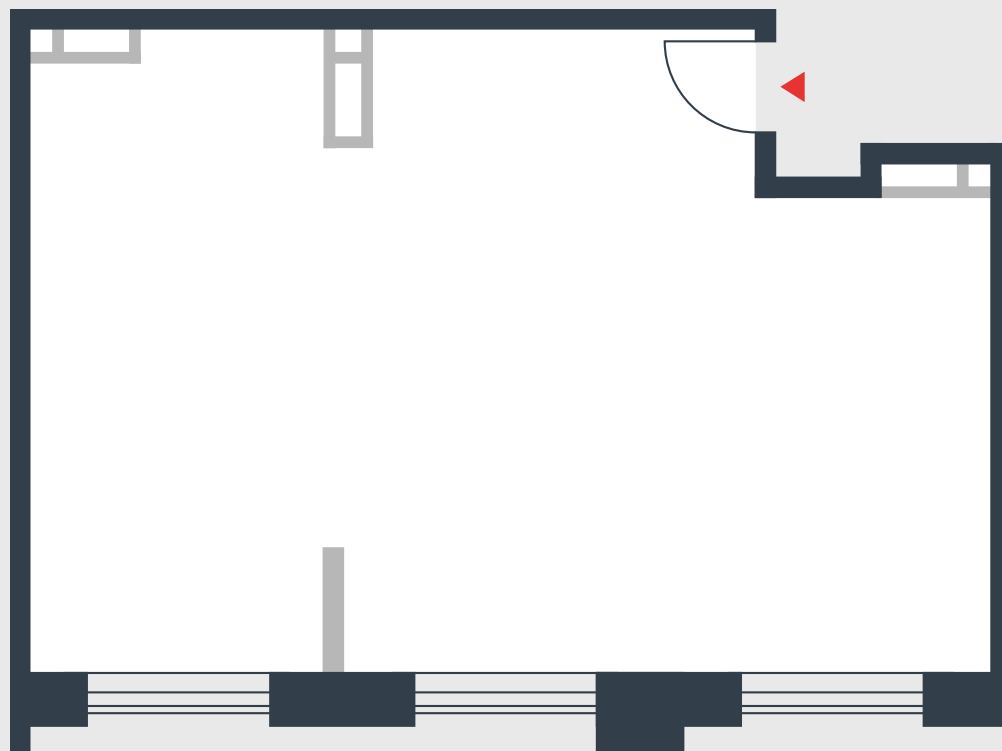

РИВЕР
ПАРК

www.river-park.ru
+7 (495) 620-99-99

13 ЭТАЖ

СХЕМА ЭТАЖА

КОРПУС 14

СЕКЦИЯ 1

ЭТАЖ 13

61,4 м²

№182

ПРЕИМУЩЕСТВА

Большие окна

Высота потолков: 3.25

СТОИМОСТЬ

21 870 043 руб.

*Первоначальный взнос
в ипотеку от 2 187 005 руб.*