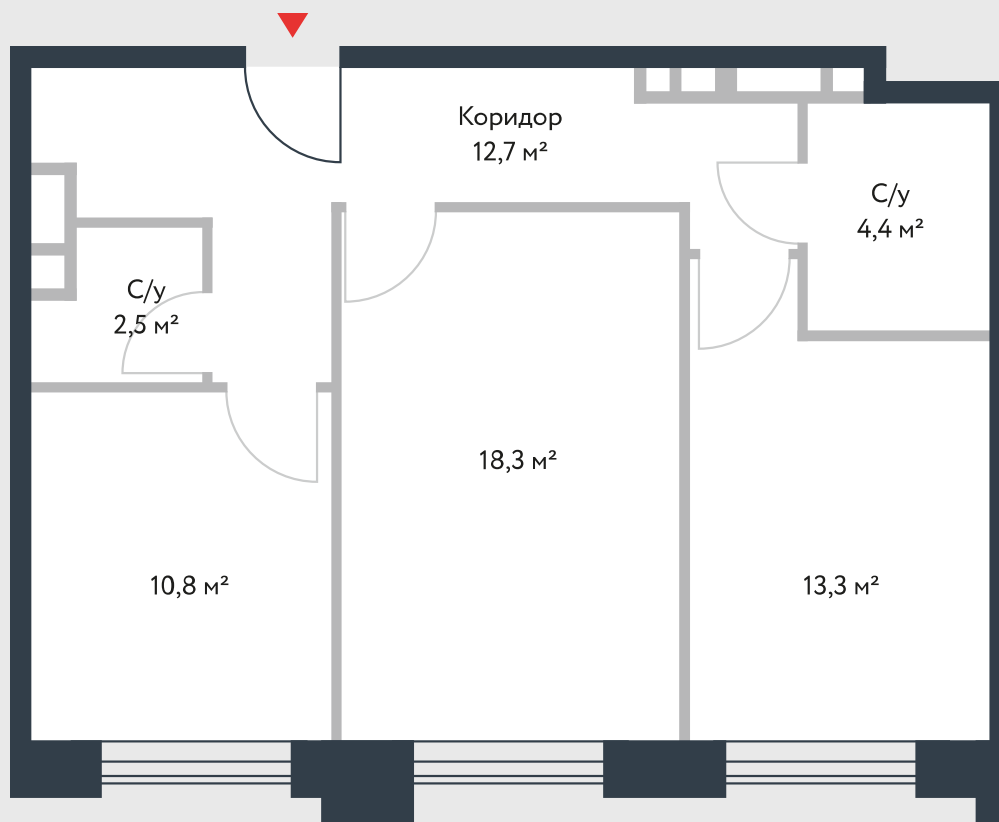

РИВЕР  
ПАРК

www.river-park.ru  
+7 (495) 620-99-99

2 ЭТАЖ

СХЕМА ЭТАЖА

КОРПУС 14

СЕКЦИЯ 1

ЭТАЖ 2

2

Тип

62 м<sup>2</sup>

№13

ПРЕИМУЩЕСТВА

Большие окна

3,25

Высота потолков: 3.25

Высокие  
потолки