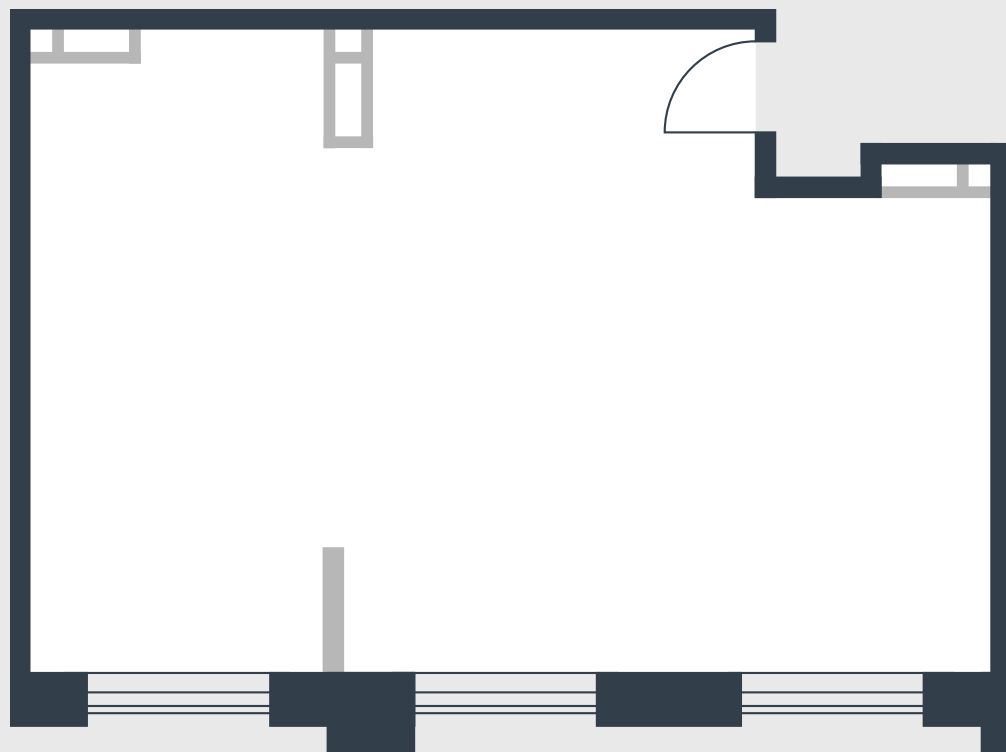

РИВЕР  
ПАРК

www.river-park.ru  
+7 (495) 620-99-99

2 ЭТАЖ

СХЕМА ЭТАЖА

КОРПУС 14

СЕКЦИЯ 1

ЭТАЖ 2

**61,4 м<sup>2</sup>**

№15

ПРЕИМУЩЕСТВА

Большие окна

Высота потолков: 3.25

СТОИМОСТЬ

**19 121 802 руб.**

*Первоначальный взнос  
в ипотеку от 1 912 181 руб.*