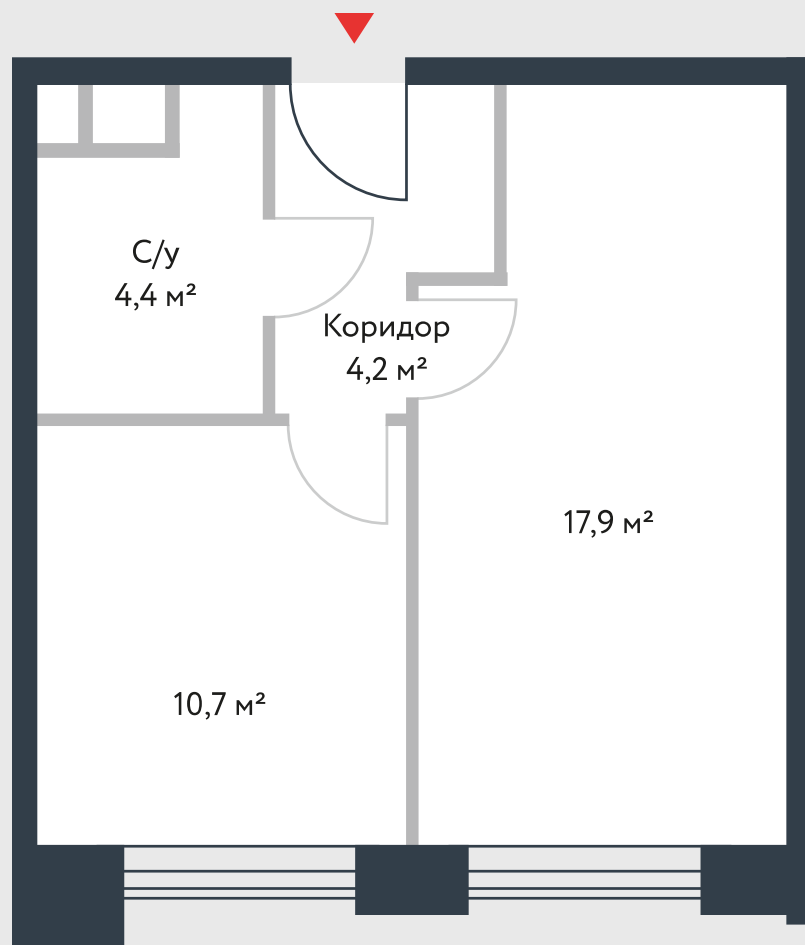

РИВЕР
ПАРК

www.river-park.ru
+7 (495) 620-99-99

2 ЭТАЖ

СХЕМА ЭТАЖА

КОРПУС 14

СЕКЦИЯ 1

ЭТАЖ 2

1

Тип

37,2 м²

№2

ПРЕИМУЩЕСТВА

Большие окна

Высота потолков: 3.25

Высокие
потолки

СТОИМОСТЬ