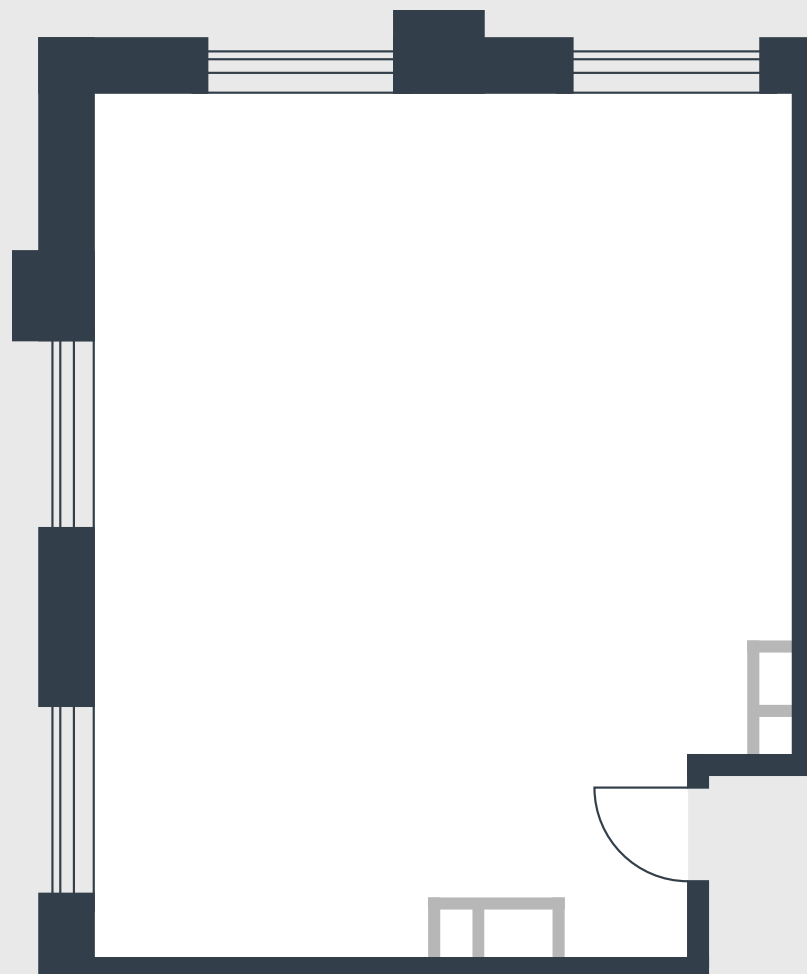

РИВЕР  
ПАРК

www.river-park.ru  
+7 (495) 620-99-99

2 ЭТАЖ

СХЕМА ЭТАЖА

КОРПУС 14

СЕКЦИЯ 1

ЭТАЖ 2

**58,4 м<sup>2</sup>**

№4

ПРЕИМУЩЕСТВА

Большие окна

Высота потолков: 3.25

СТОИМОСТЬ

**17 934 932 руб.**

*Первоначальный взнос  
в ипотеку от 1 793 494 руб.*