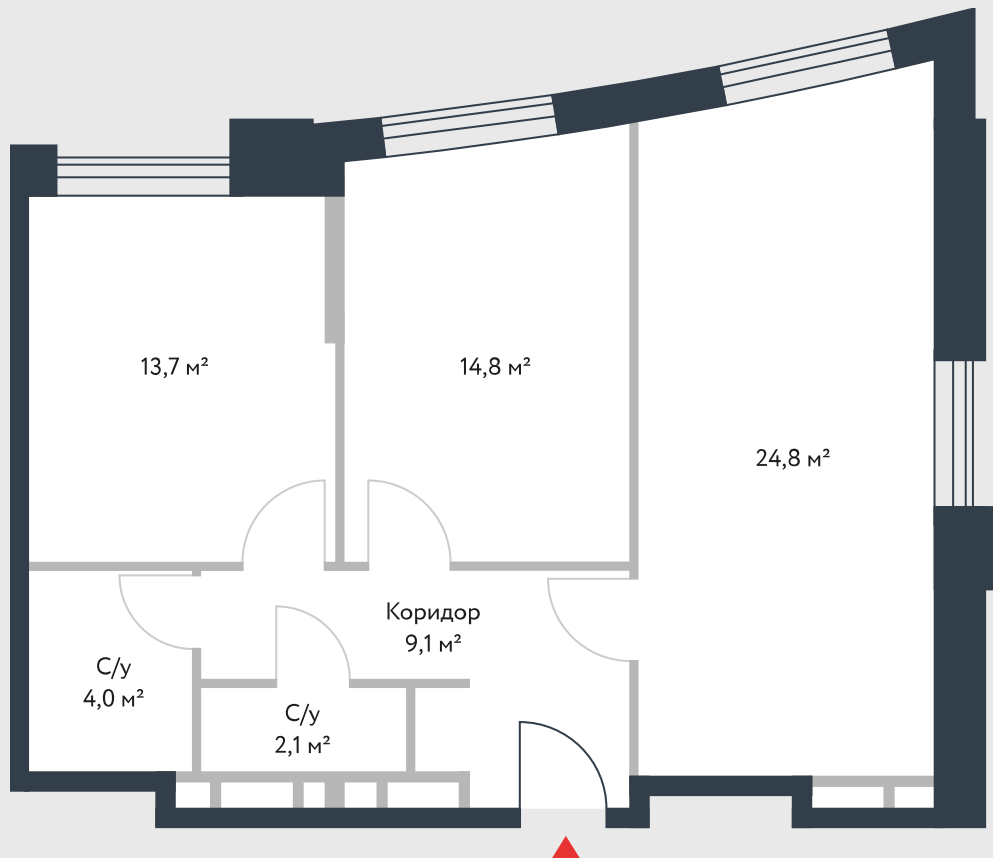

РИВЕР  
ПАРК

www.river-park.ru  
+7 (495) 620-99-99

2 ЭТАЖ

СХЕМА ЭТАЖА

КОРПУС 14

СЕКЦИЯ 1

ЭТАЖ 2

3

Туп

68,5 м<sup>2</sup>

№7

ПРЕИМУЩЕСТВА

Большие окна

3,25

Высота потолков: 3.25

Высокие  
потолки