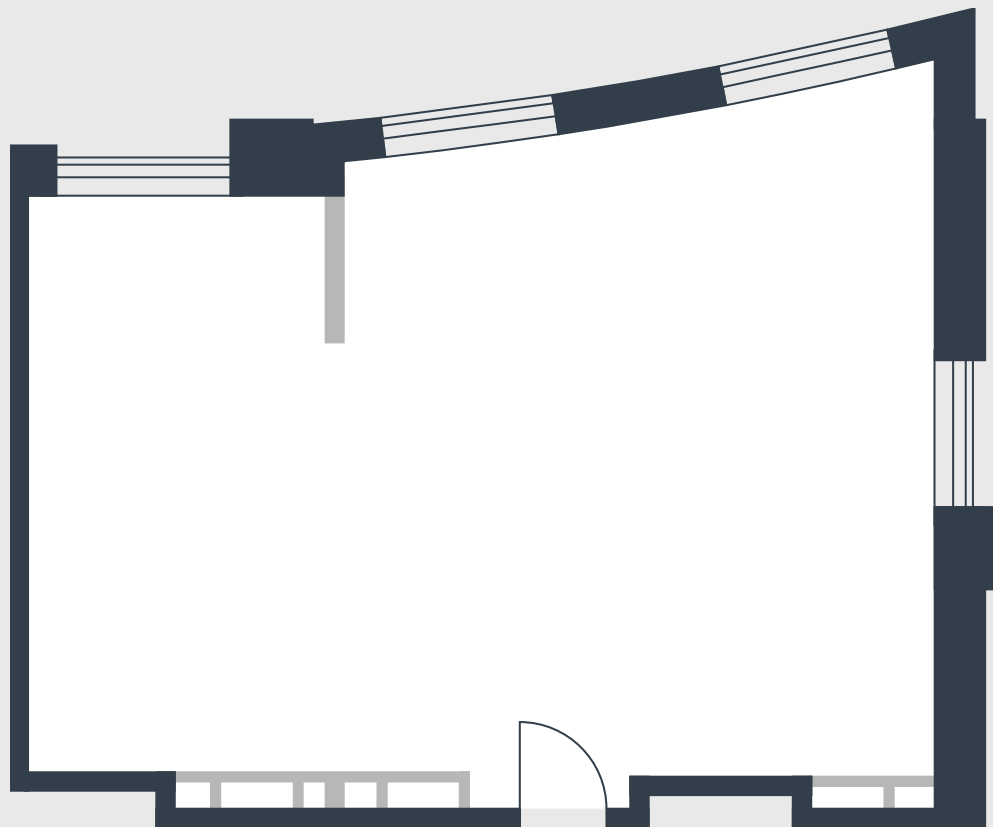

РИВЕР
ПАРК

www.river-park.ru
+7 (495) 620-99-99

3 ЭТАЖ

СХЕМА ЭТАЖА

КОРПУС 14

СЕКЦИЯ 1

ЭТАЖ 3

68,5 м²

№22

ПРЕИМУЩЕСТВА

Большие окна

Высота потолков: 3.25

СТОИМОСТЬ

21 861 090 руб.

*Первоначальный взнос
в ипотеку от 2 186 109 руб.*