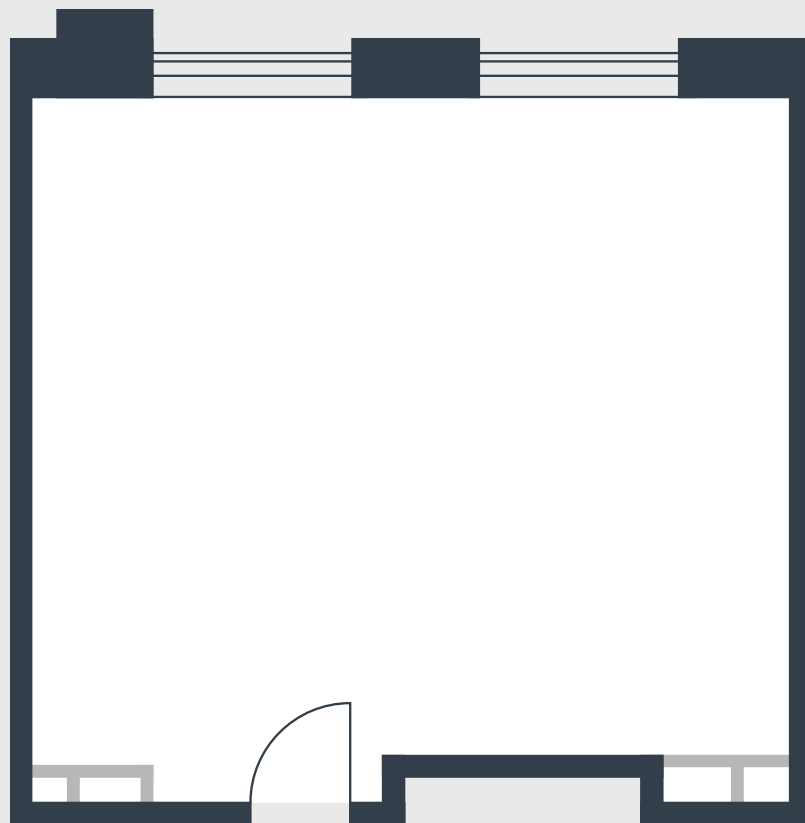

РИВЕР ПАРК
КОЛОМЕНСКОЕ

www.river-park.ru
+7 (495) 023-56-29

3 ЭТАЖ

СХЕМА ЭТАЖА

КОРПУС 14

СЕКЦИЯ 1

ЭТАЖ 3

46,3 м²
№25

ПРЕИМУЩЕСТВА

Большие окна

Высота потолков: 3.25

СТОИМОСТЬ

17 264 091 руб.