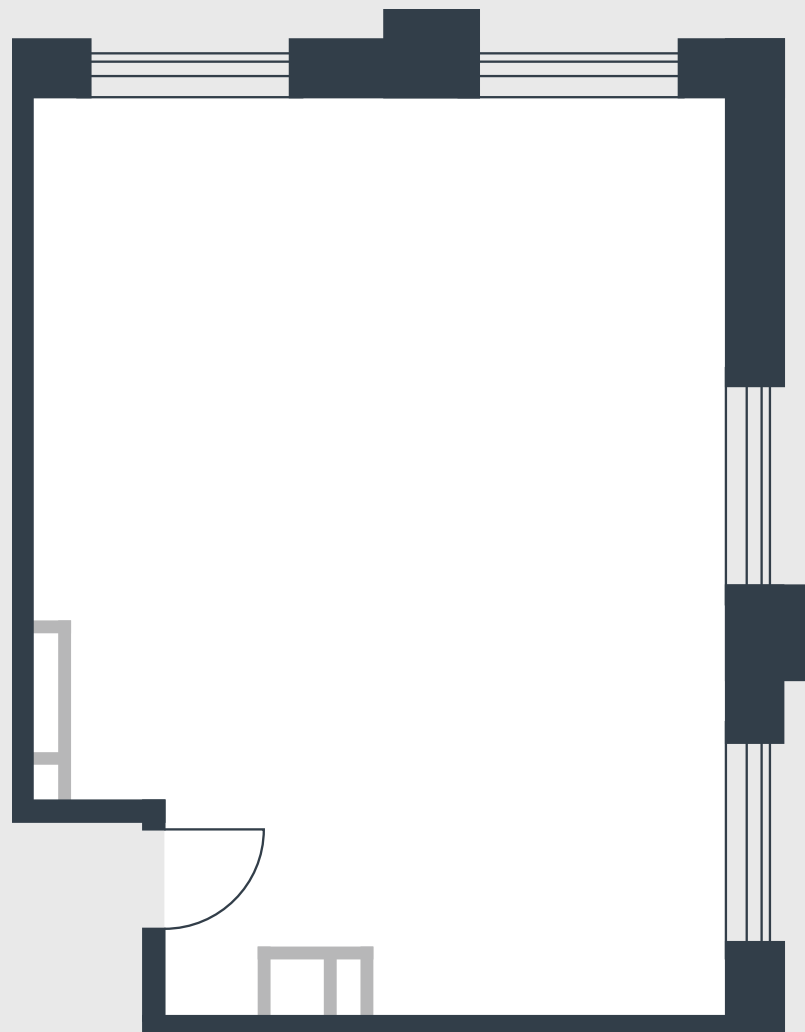

РИВЕР
ПАРК

www.river-park.ru
+7 (495) 620-99-99

3 ЭТАЖ

СХЕМА ЭТАЖА

КОРПУС 14

СЕКЦИЯ 1

ЭТАЖ 3

53,8 м²

№26

ПРЕИМУЩЕСТВА

Большие окна

Высота потолков: 3.25

СТОИМОСТЬ

19 264 435 руб.

*Первоначальный взнос
в ипотеку от 1 926 444 руб.*