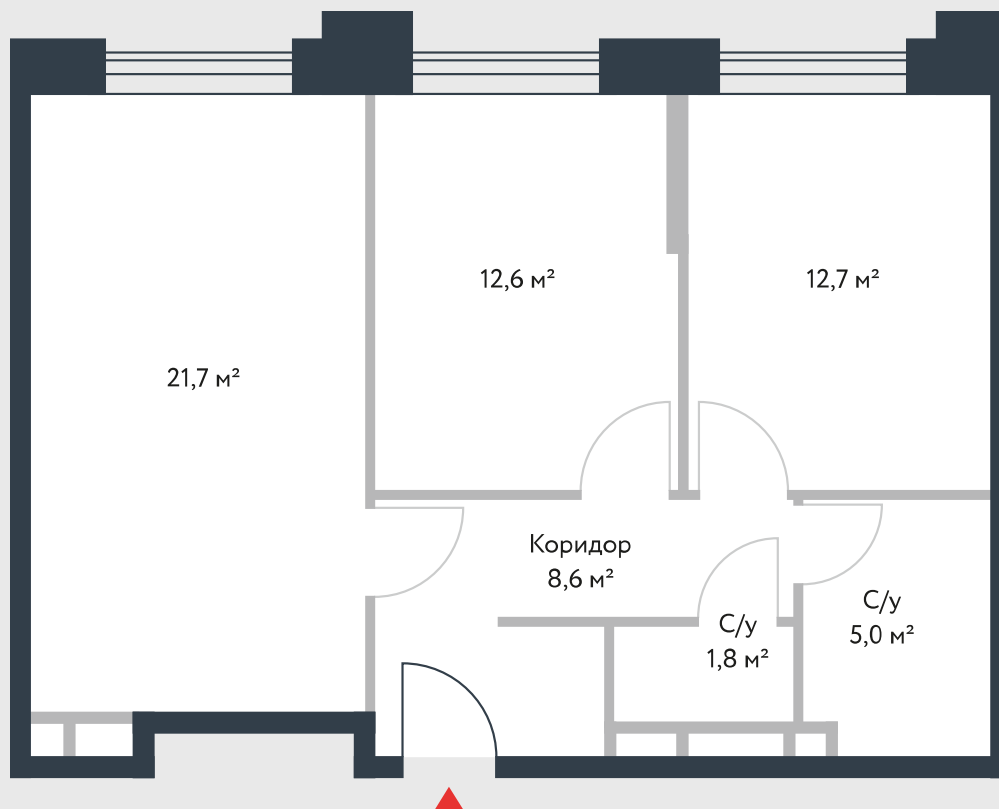

РИВЕР
ПАРК

www.river-park.ru
+7 (495) 620-99-99

4 ЭТАЖ

СХЕМА ЭТАЖА

КОРПУС 14

СЕКЦИЯ 1

ЭТАЖ 4

3

Туп

62,4 м²

№36

ПРЕИМУЩЕСТВА

Большие окна

3,25

Высота потолков: 3.25

Высокие
потолки