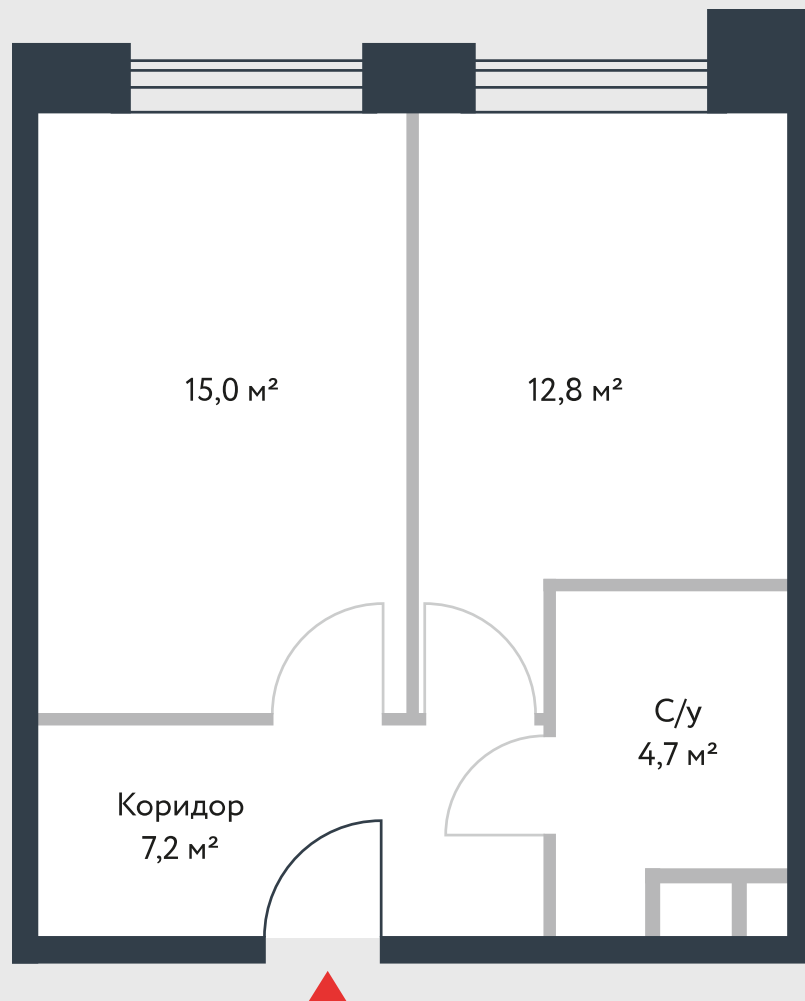

РИВЕР
ПАРК

www.river-park.ru
+7 (495) 620-99-99

4 ЭТАЖ

СХЕМА ЭТАЖА

КОРПУС 14

СЕКЦИЯ 1

ЭТАЖ 4

1

Тип

39,7 м²

№38

ПРЕИМУЩЕСТВА

Большие окна

Высота потолков: 3,25

Высокие
потолки

СТОИМОСТЬ