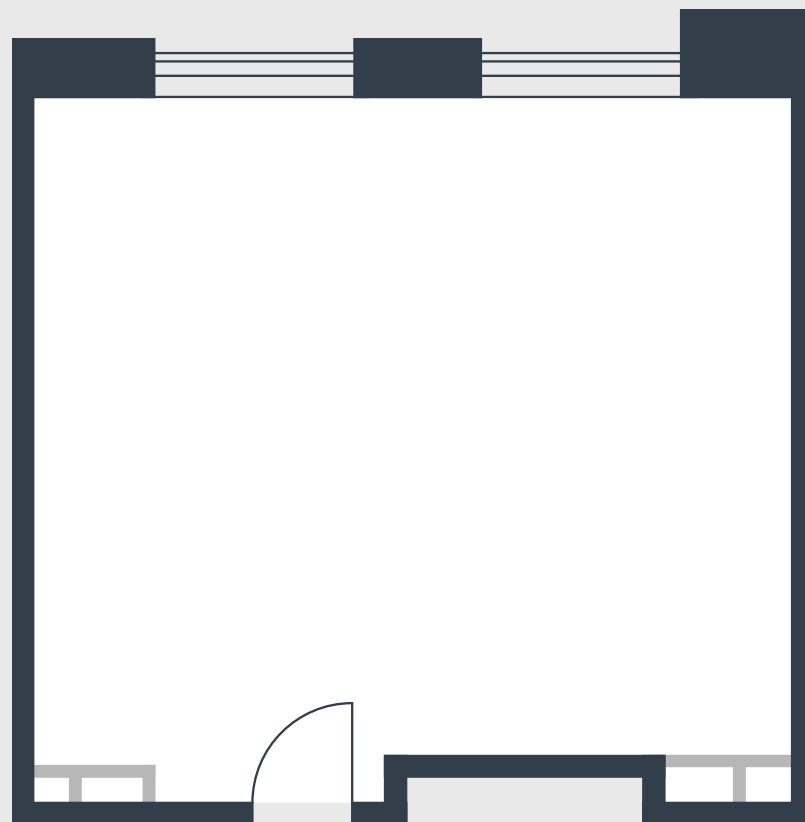

РИВЕР
ПАРК

www.river-park.ru
+7 (495) 620-99-99

4 ЭТАЖ

СХЕМА ЭТАЖА

КОРПУС 14

СЕКЦИЯ 1

ЭТАЖ 4

46,3 м²

№40

ПРЕИМУЩЕСТВА

Большие окна

Высота потолков: 3.25

СТОИМОСТЬ

15 910 532 руб.

*Первоначальный взнос
в ипотеку от 1 591 054 руб.*