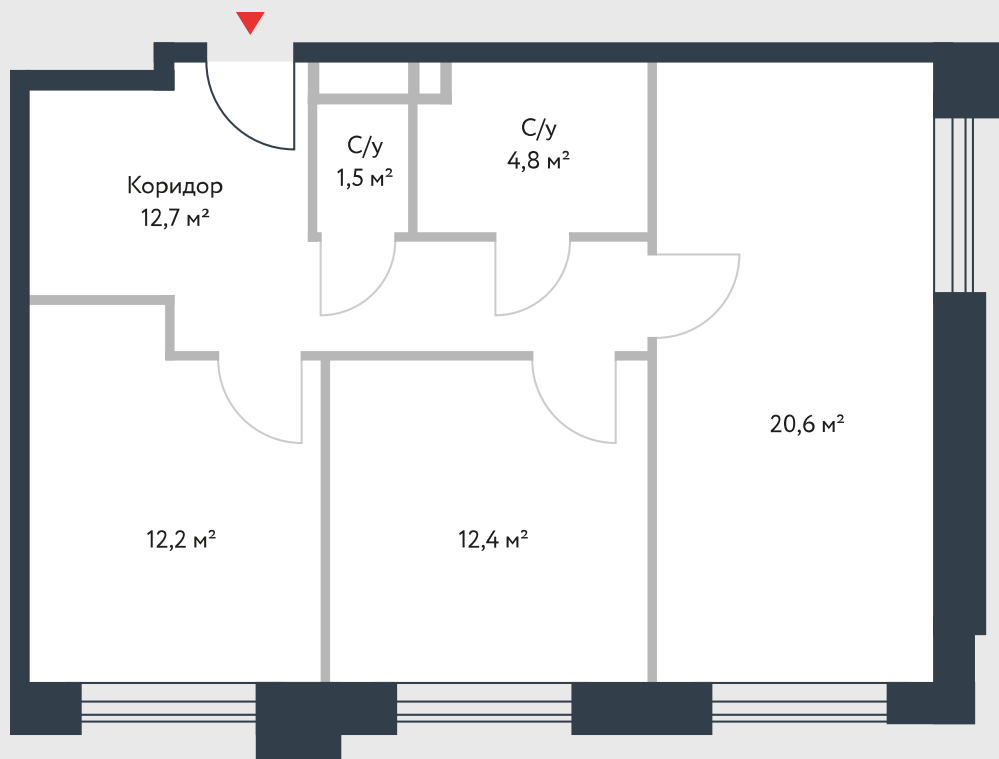

РИВЕР
ПАРК

www.river-park.ru
+7 (495) 620-99-99

4 ЭТАЖ

СХЕМА ЭТАЖА

КОРПУС 14

СЕКЦИЯ 1

ЭТАЖ 4

3

Туп

64,2 м²

№42

ПРЕИМУЩЕСТВА

Большие окна

3,25

Высота потолков: 3.25

Высокие
потолки