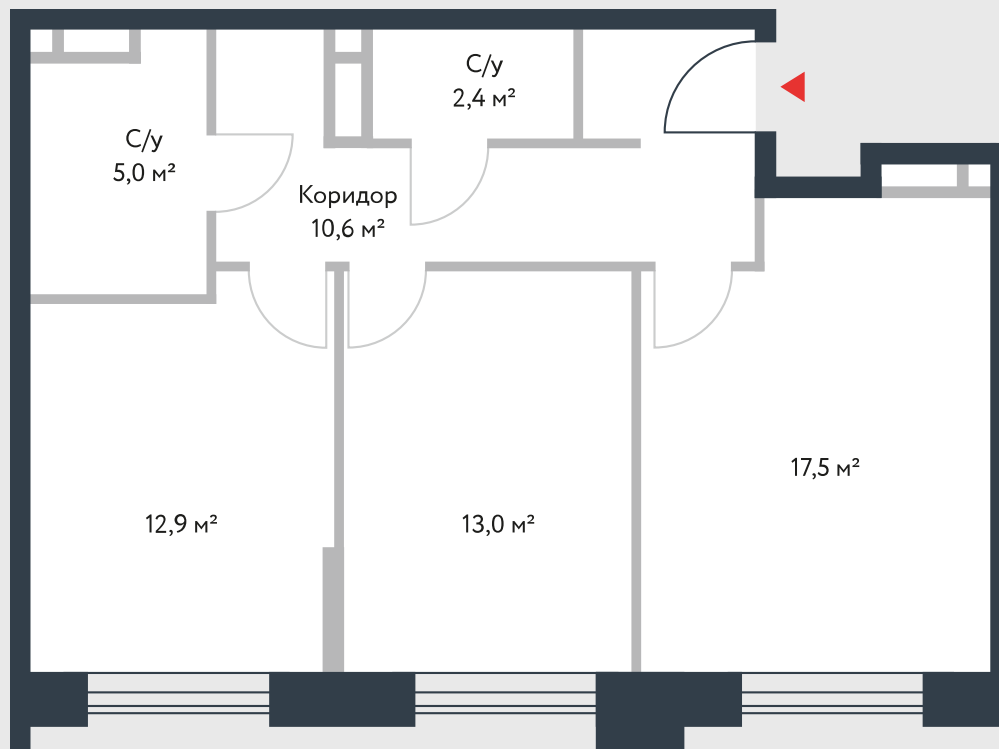

РИВЕР
ПАРК

www.river-park.ru
+7 (495) 620-99-99

4 ЭТАЖ

СХЕМА ЭТАЖА

КОРПУС 14

СЕКЦИЯ 1

ЭТАЖ 4

3

Туп

61,4 м²

№45

ПРЕИМУЩЕСТВА

Большие окна

Высота потолков: 3.25

Высокие
потолки

СТОИМОСТЬ