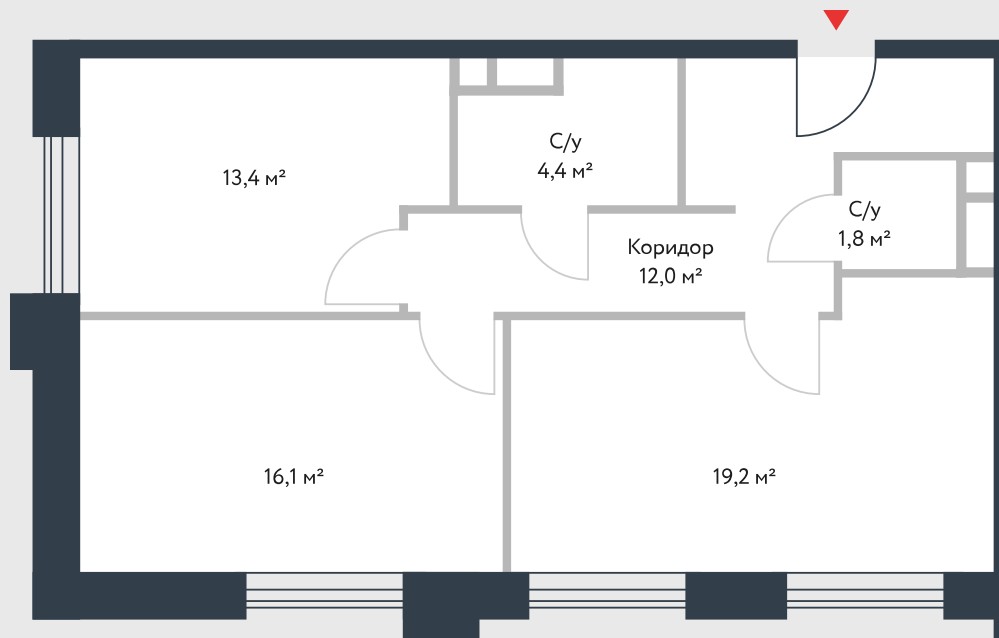

РИВЕР
ПАРК

www.river-park.ru
+7 (495) 620-99-99

5 ЭТАЖ

СХЕМА ЭТАЖА

КОРПУС 14

СЕКЦИЯ 1

ЭТАЖ 5

3

Туп

66,9 м²

№48

ПРЕИМУЩЕСТВА

Большие окна

3,25

Высота потолков: 3.25

Высокие
потолки