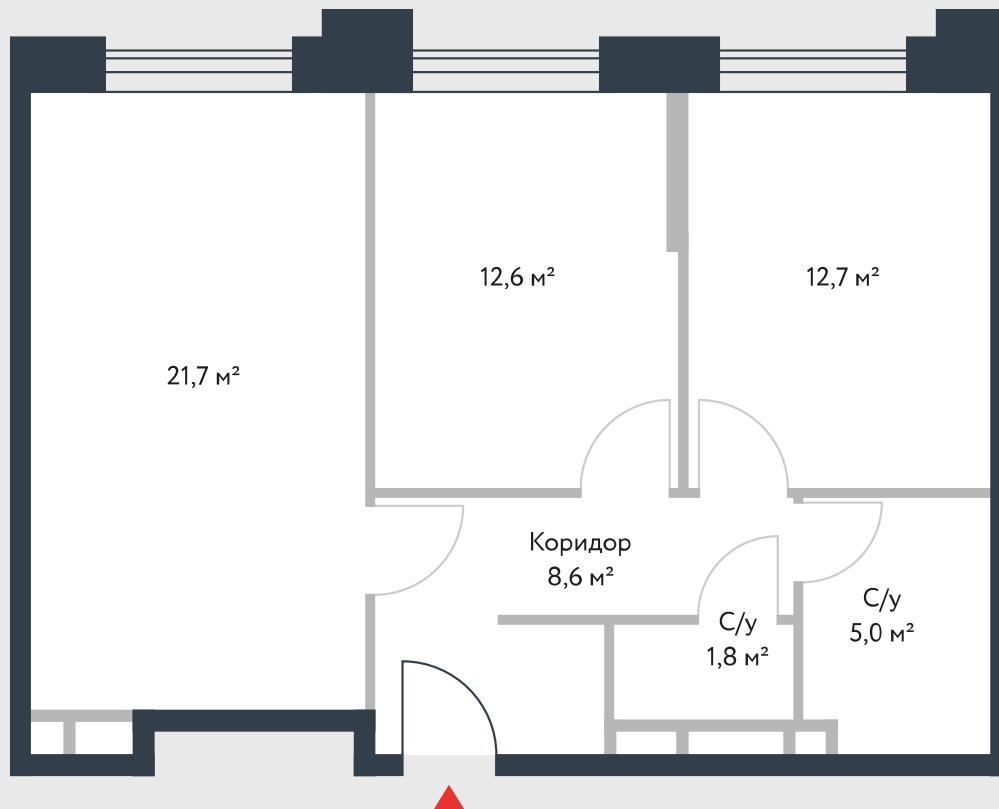

РИВЕР  
ПАРК

www.river-park.ru  
+7 (495) 620-99-99

5 ЭТАЖ

СХЕМА ЭТАЖА

КОРПУС 14

СЕКЦИЯ 1

ЭТАЖ 5

3

Туп

62,4 м<sup>2</sup>

№51

ПРЕИМУЩЕСТВА

Большие окна

3,25

Высота потолков: 3.25

Высокие  
потолки