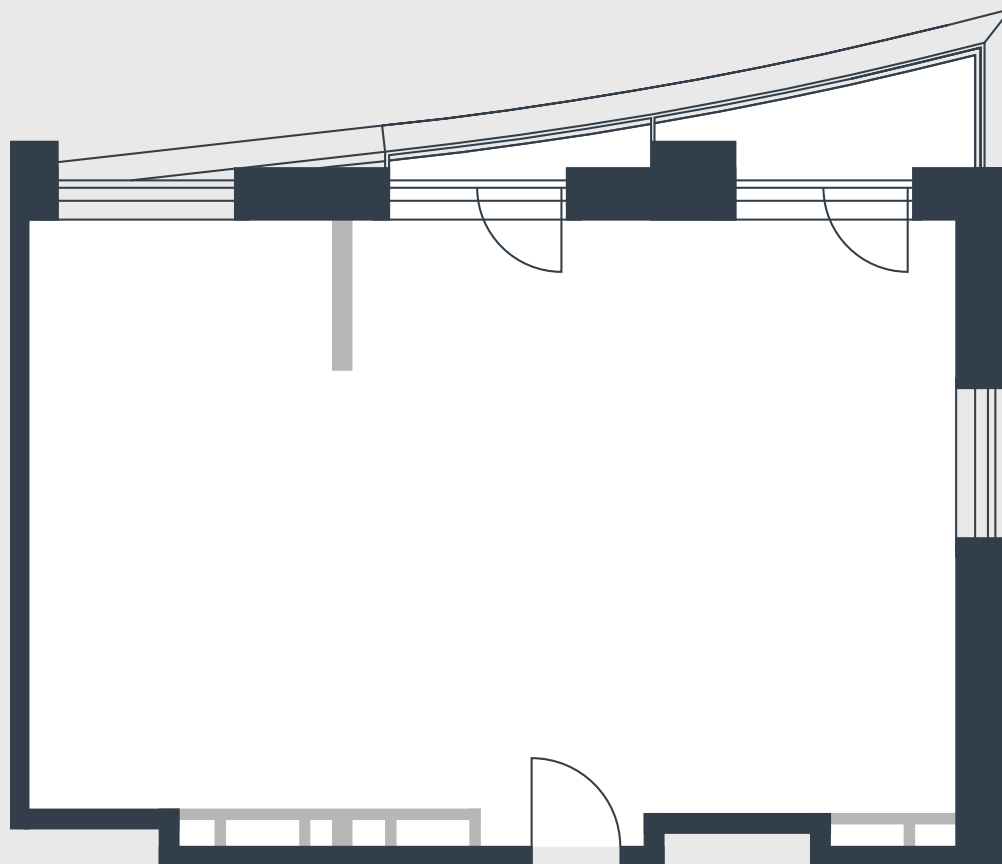

РИВЕР
ПАРК

www.river-park.ru
+7 (495) 620-99-99

5 ЭТАЖ

СХЕМА ЭТАЖА

КОРПУС 14

СЕКЦИЯ 1

ЭТАЖ 5

63 м²

№52

ПРЕИМУЩЕСТВА

Большие окна

Высота потолков: 3.25

СТОИМОСТЬ

20 538 630 руб.

*Первоначальный взнос
в ипотеку от 2 053 863 руб.*