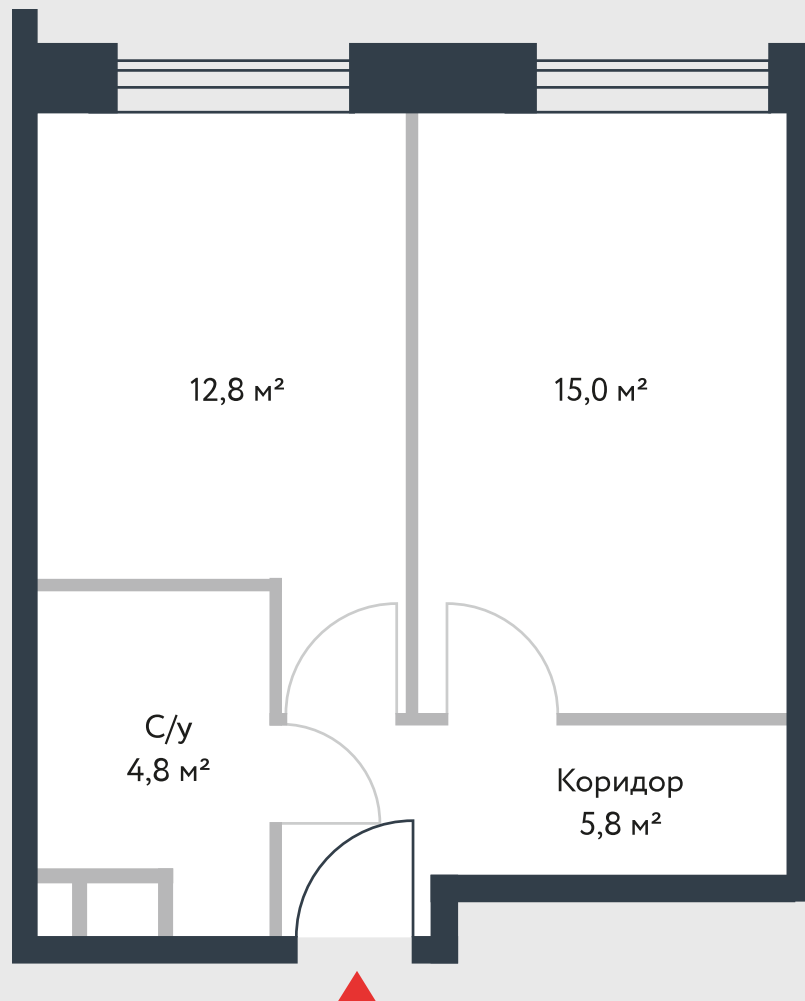

РИВЕР
ПАРК

www.river-park.ru
+7 (495) 620-99-99

5 ЭТАЖ

СХЕМА ЭТАЖА

КОРПУС 14

СЕКЦИЯ 1

ЭТАЖ 5

1

Тун

38,4 м²

№54

ПРЕИМУЩЕСТВА

Большие окна

3,25

Высота потолков: 3.25

Высокие
потолки