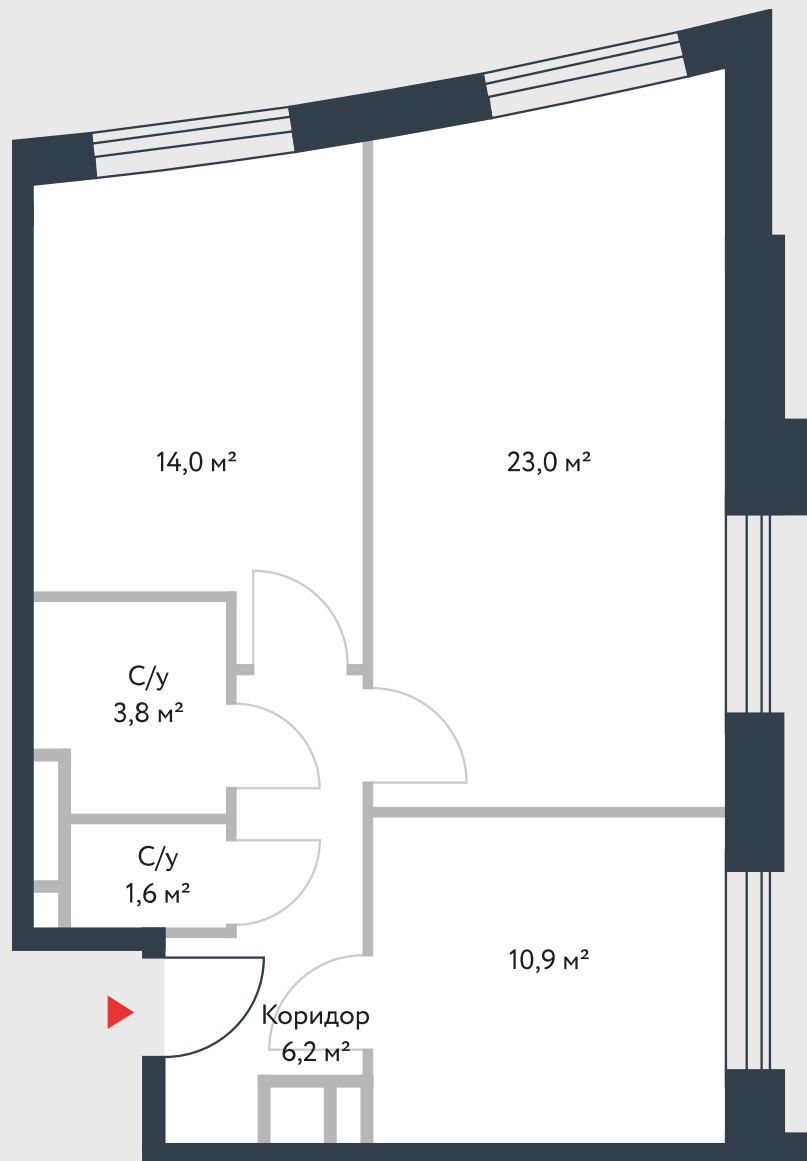

РИВЕР  
ПАРК

www.river-park.ru  
+7 (495) 620-99-99

5 ЭТАЖ

СХЕМА ЭТАЖА

КОРПУС 14

СЕКЦИЯ 1

ЭТАЖ 5

2

Туп

59,5 м<sup>2</sup>

№56

ПРЕИМУЩЕСТВА

Большие окна

Высота потолков: 3.25

Высокие  
потолки

СТОИМОСТЬ