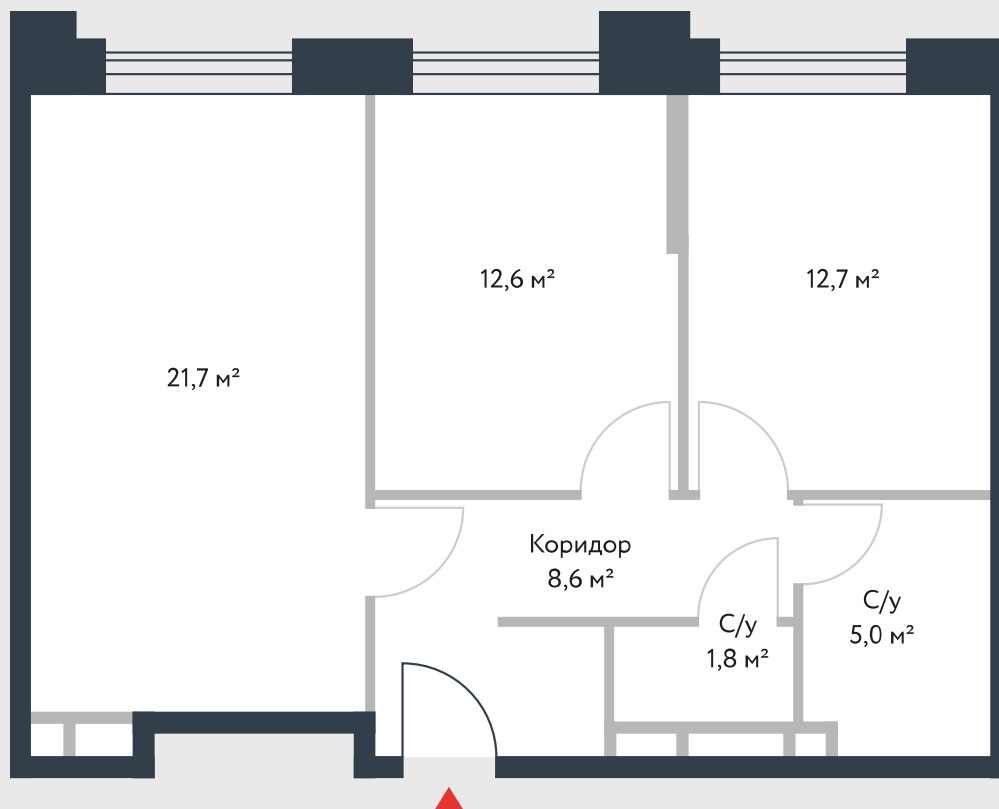

РИВЕР
ПАРК

www.river-park.ru
+7 (495) 620-99-99

6 ЭТАЖ

СХЕМА ЭТАЖА

КОРПУС 14

СЕКЦИЯ 1

ЭТАЖ 6

3

Тип

62,4 м²

№66

ПРЕИМУЩЕСТВА

Большие окна

3,25

Высота потолков: 3.25

Высокие
потолки