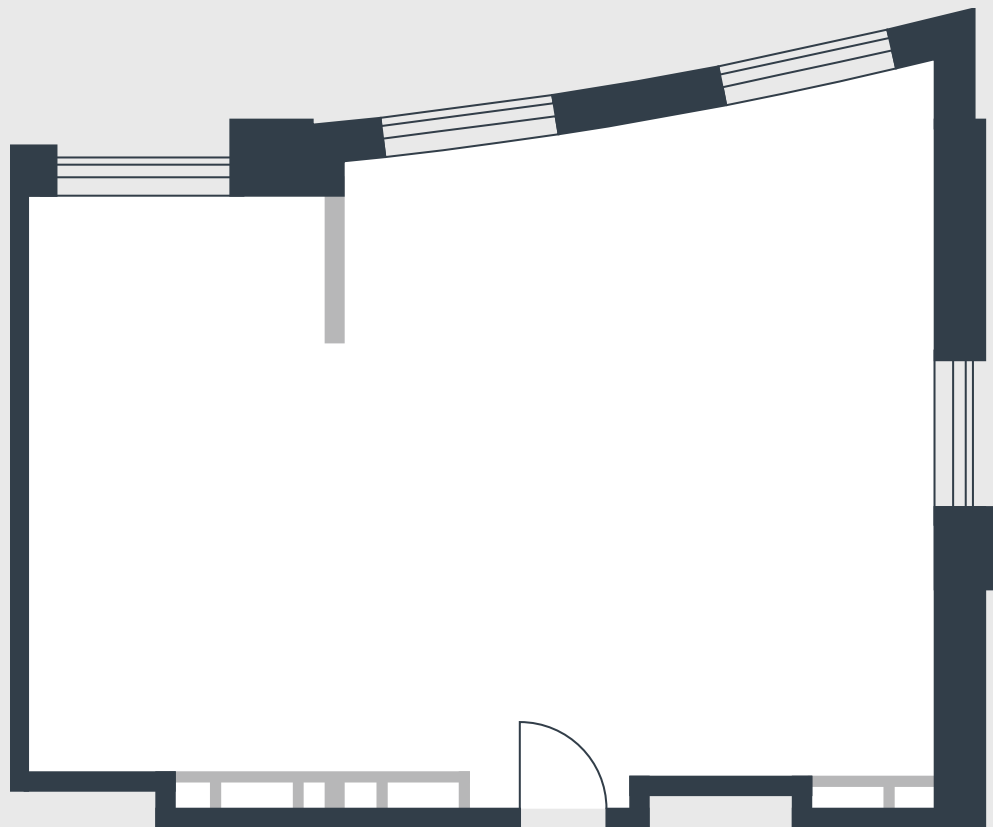

РИВЕР
ПАРК

www.river-park.ru
+7 (495) 620-99-99

6 ЭТАЖ

СХЕМА ЭТАЖА

КОРПУС 14

СЕКЦИЯ 1

ЭТАЖ 6

68,5 м²

№67

ПРЕИМУЩЕСТВА

Большие окна

Высота потолков: 3.25

СТОИМОСТЬ

21 963 840 руб.

*Первоначальный взнос
в ипотеку от 2 196 384 руб.*