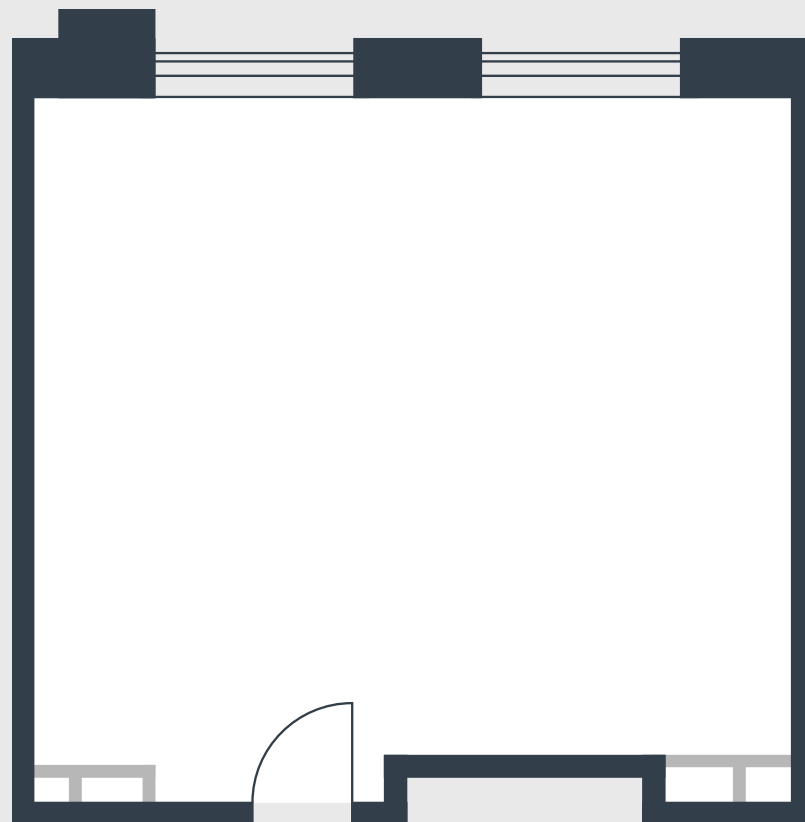

РИВЕР  
ПАРК

www.river-park.ru  
+7 (495) 620-99-99

6 ЭТАЖ

СХЕМА ЭТАЖА

КОРПУС 14

СЕКЦИЯ 1

ЭТАЖ 6

**46,3 м<sup>2</sup>**

№70

ПРЕИМУЩЕСТВА

Большие окна

Высота потолков: 3.25

СТОИМОСТЬ

**15 936 228 руб.**

*Первоначальный взнос  
в ипотеку от 1 593 623 руб.*