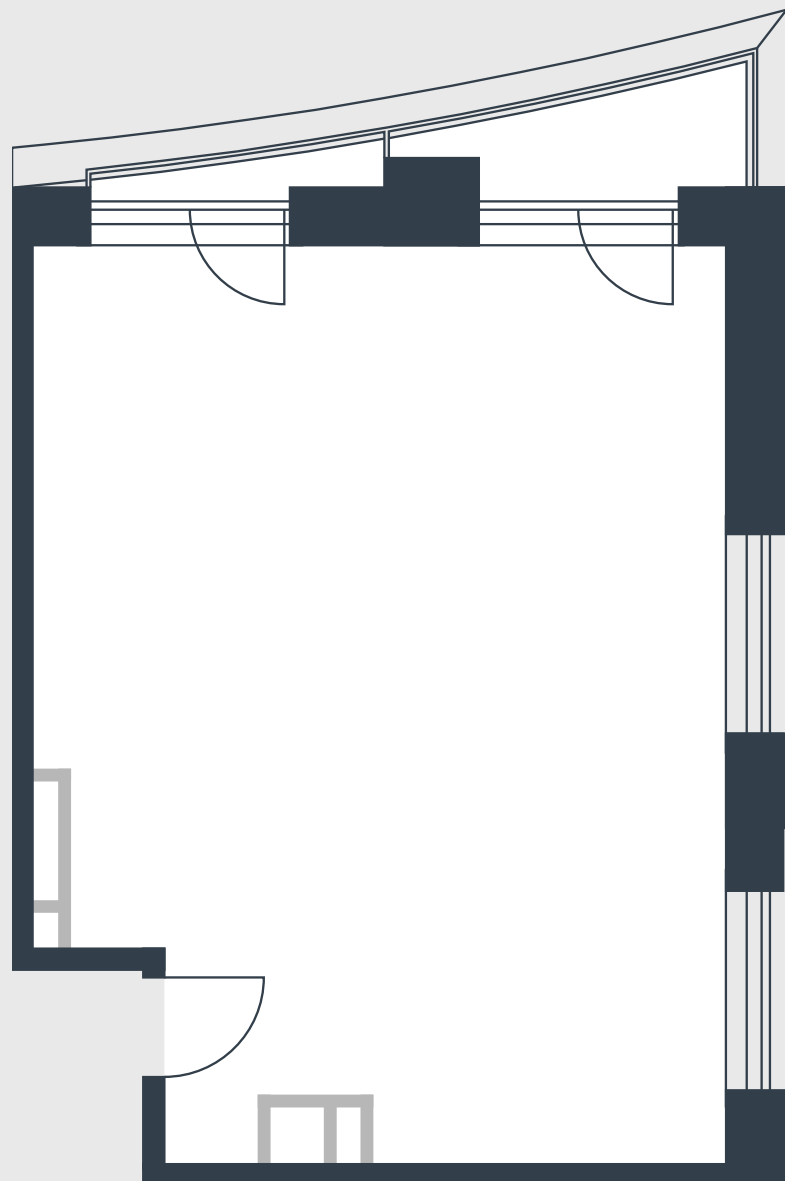

РИВЕР  
ПАРК

www.river-park.ru  
+7 (495) 620-99-99

6 ЭТАЖ

СХЕМА ЭТАЖА

КОРПУС 14

СЕКЦИЯ 1

ЭТАЖ 6

**55,5 м<sup>2</sup>**

№71

ПРЕИМУЩЕСТВА

Балкон

Большие окна

Высота потолков:  
3,25

СТОИМОСТЬ

**20 203 110 руб.**

*Первоначальный взнос  
в ипотеку от 2 020 311 руб.*