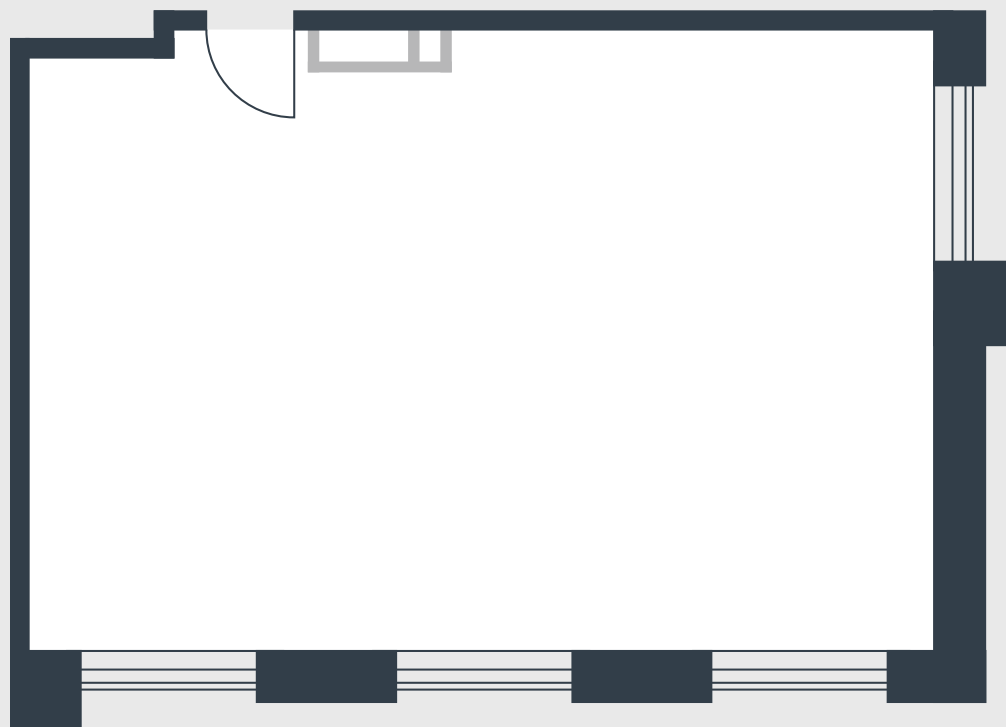

РИВЕР
ПАРК

www.river-park.ru
+7 (495) 620-99-99

6 ЭТАЖ

СХЕМА ЭТАЖА

КОРПУС 14

СЕКЦИЯ 1

ЭТАЖ 6

64,2 м²

№72

ПРЕИМУЩЕСТВА

Большие окна

Высота потолков: 3.25

СТОИМОСТЬ

21 565 101 руб.

*Первоначальный взнос
в ипотеку от 2 156 511 руб.*