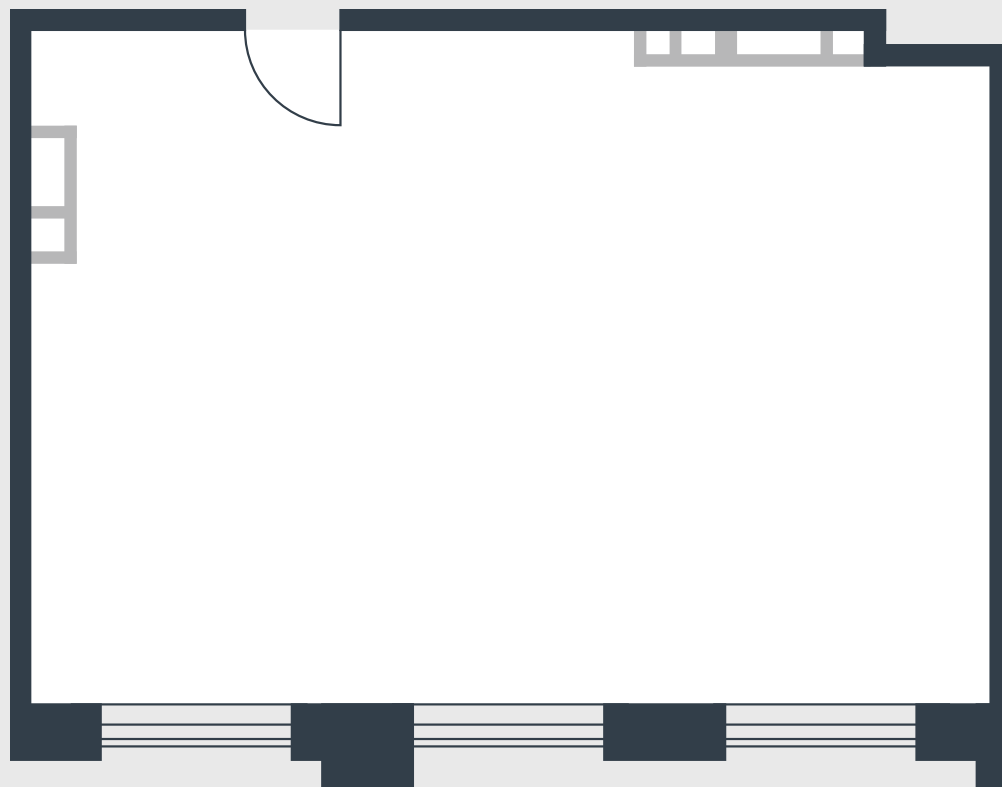

РИВЕР
ПАРК

www.river-park.ru
+7 (495) 620-99-99

6 ЭТАЖ

СХЕМА ЭТАЖА

КОРПУС 14

СЕКЦИЯ 1

ЭТАЖ 6

62 м²

№73

ПРЕИМУЩЕСТВА

Большие окна

Высота потолков: 3.25

СТОИМОСТЬ

19 857 980 руб.

*Первоначальный взнос
в ипотеку от 1 985 798 руб.*