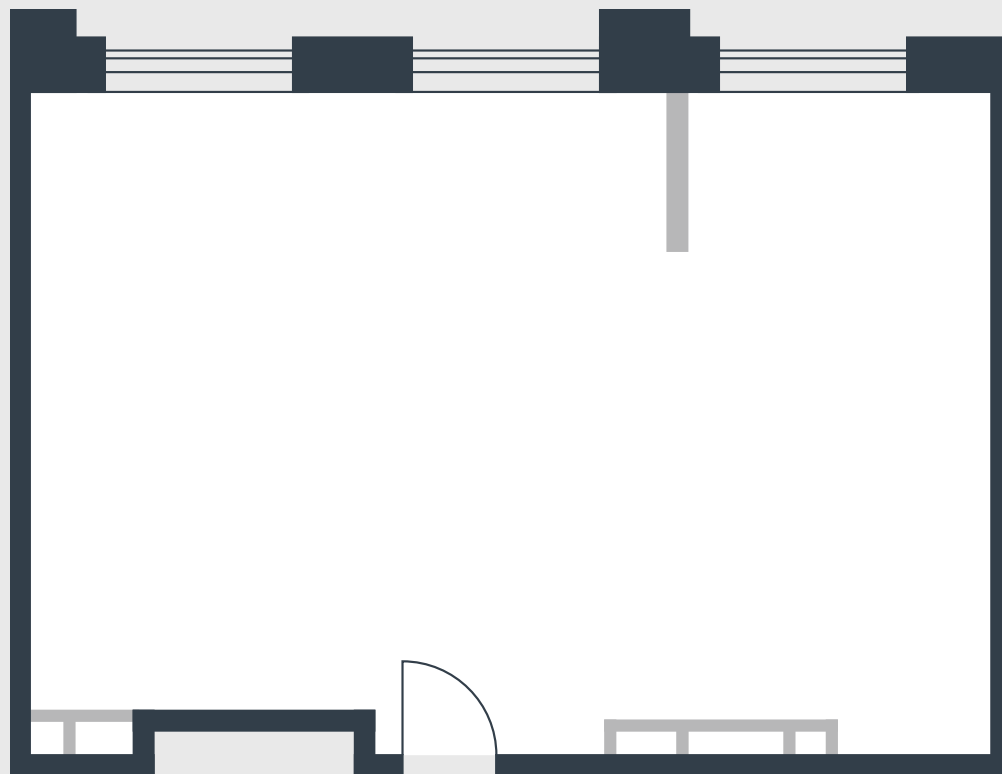

РИВЕР  
ПАРК

www.river-park.ru  
+7 (495) 620-99-99

7 ЭТАЖ

СХЕМА ЭТАЖА

КОРПУС 14

СЕКЦИЯ 1

ЭТАЖ 7

**62,4 м<sup>2</sup>**

№81

ПРЕИМУЩЕСТВА

Большие окна

Высота потолков: 3.25

СТОИМОСТЬ

**20 378 904 руб.**

*Первоначальный взнос  
в ипотеку от 2 037 891 руб.*