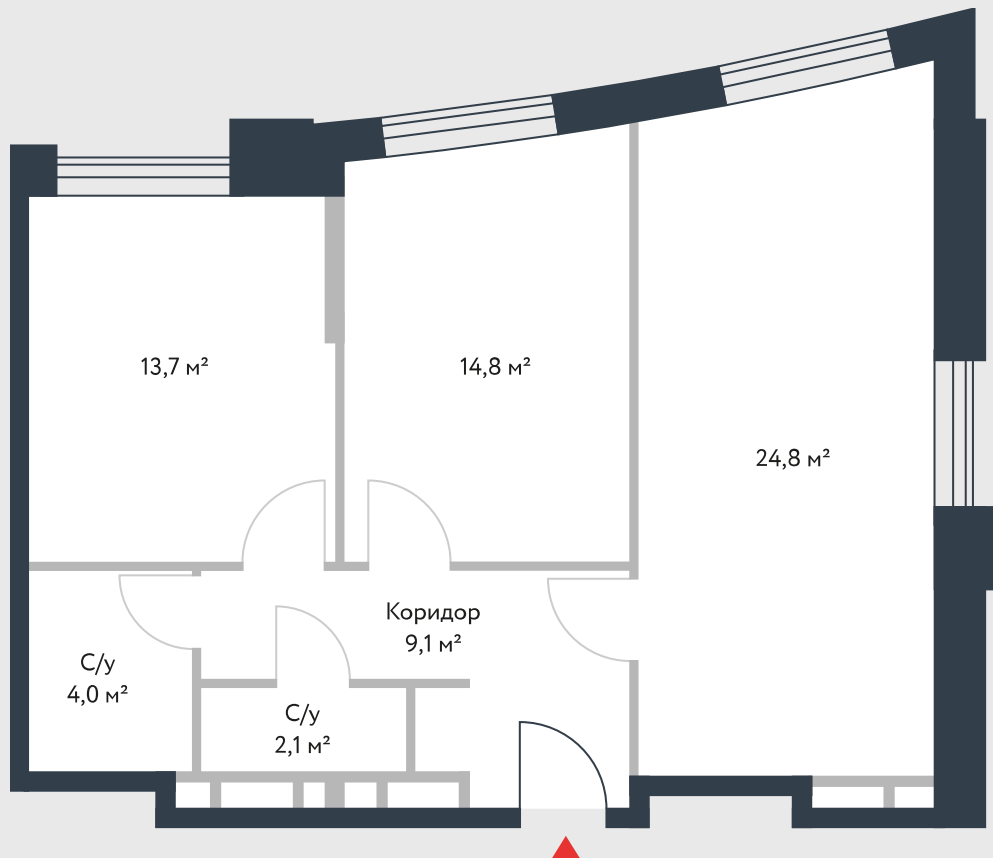

РИВЕР
ПАРК

www.river-park.ru
+7 (495) 620-99-99

7 ЭТАЖ

СХЕМА ЭТАЖА

КОРПУС 14

СЕКЦИЯ 1

ЭТАЖ 7

3

Туп

68,5 м²

№82

ПРЕИМУЩЕСТВА

Большие окна

3,25

Высота потолков: 3.25

Высокие
потолки