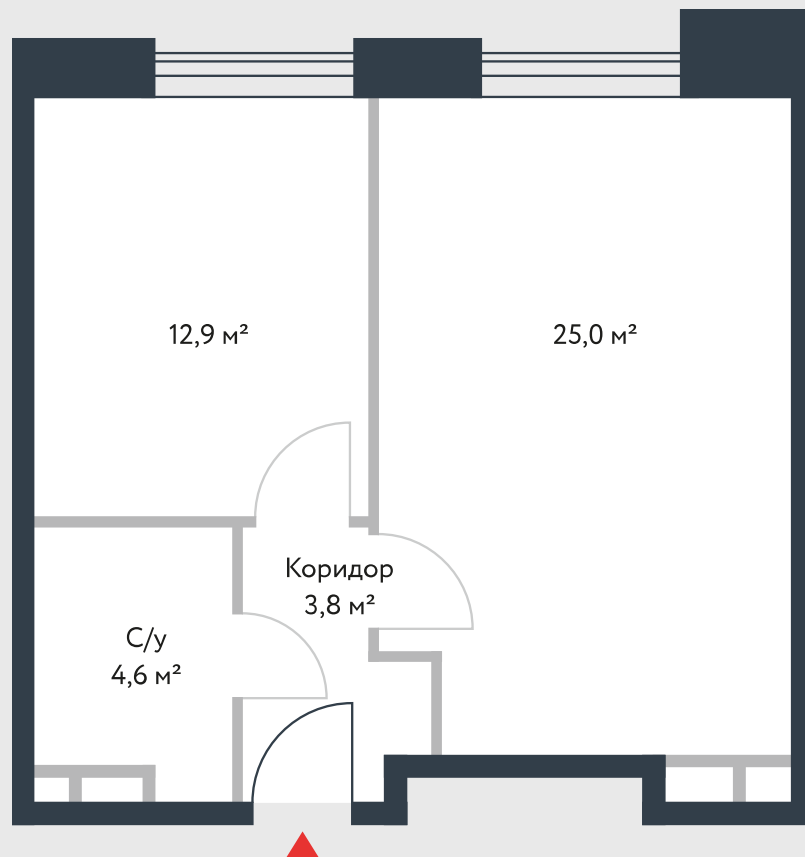

РИВЕР
ПАРК

www.river-park.ru
+7 (495) 620-99-99

8 ЭТАЖ

СХЕМА ЭТАЖА

КОРПУС 14

СЕКЦИЯ 1

ЭТАЖ 8

2

Тип

46,3 м²

№100

ПРЕИМУЩЕСТВА

Большие окна

Высота потолков: 3.25

Высокие
потолки

СТОИМОСТЬ