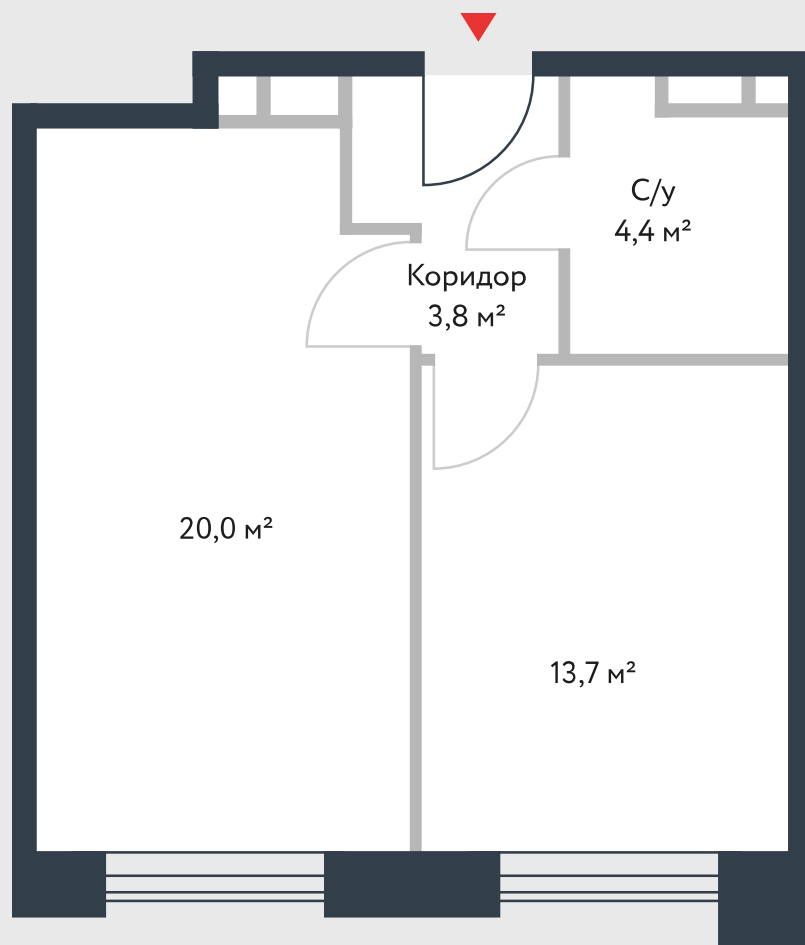

РИВЕР  
ПАРК

www.river-park.ru  
+7 (495) 620-99-99

8 ЭТАЖ

СХЕМА ЭТАЖА

КОРПУС 14

СЕКЦИЯ 1

ЭТАЖ 8

2

Тип

**41,9** м<sup>2</sup>

№104

ПРЕИМУЩЕСТВА

Большие окна

Высота потолков: 3,25

Высокие  
потолки

СТОИМОСТЬ