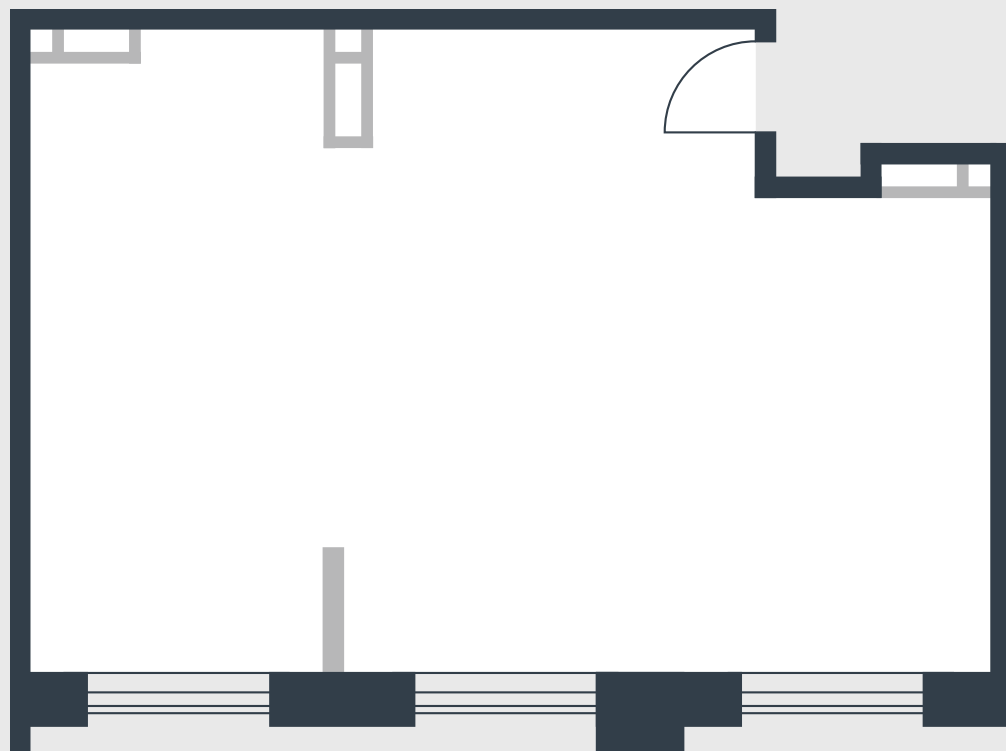

РИВЕР
ПАРК

www.river-park.ru
+7 (495) 620-99-99

8 ЭТАЖ

СХЕМА ЭТАЖА

КОРПУС 14

СЕКЦИЯ 1

ЭТАЖ 8

61,4 м²

№105

ПРЕИМУЩЕСТВА

Большие окна

Высота потолков: 3.25

СТОИМОСТЬ

20 456 331 руб.

*Первоначальный взнос
в ипотеку от 2 045 634 руб.*