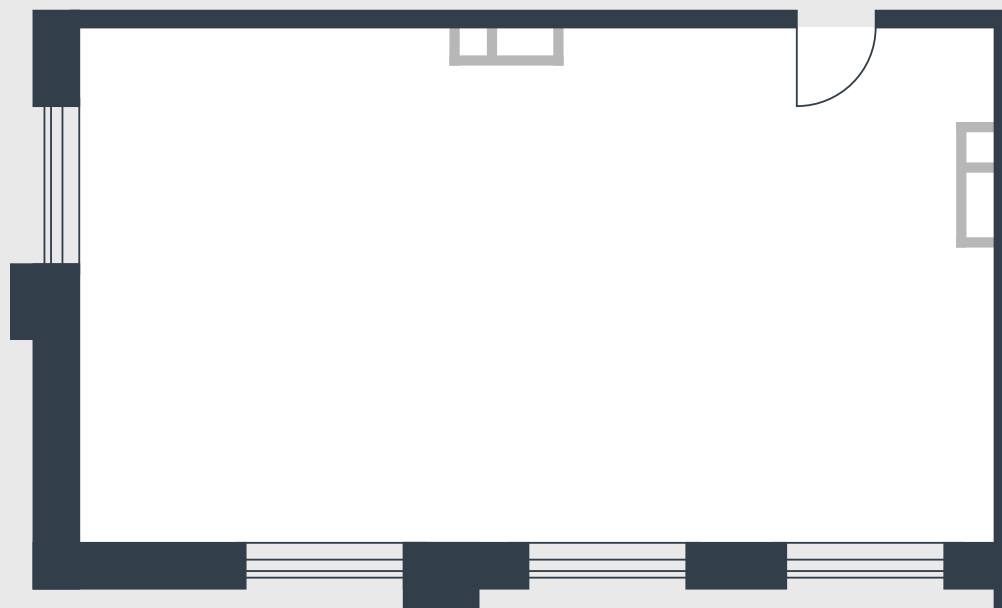

РИВЕР  
ПАРК

www.river-park.ru  
+7 (495) 620-99-99

8 ЭТАЖ

СХЕМА ЭТАЖА

КОРПУС 14

СЕКЦИЯ 1

ЭТАЖ 8

**66,9 м<sup>2</sup>**

№93

ПРЕИМУЩЕСТВА

Большие окна

Высота потолков: 3.25

СТОИМОСТЬ

**20 739 334 руб.**

*Первоначальный взнос  
в ипотеку от 2 073 934 руб.*