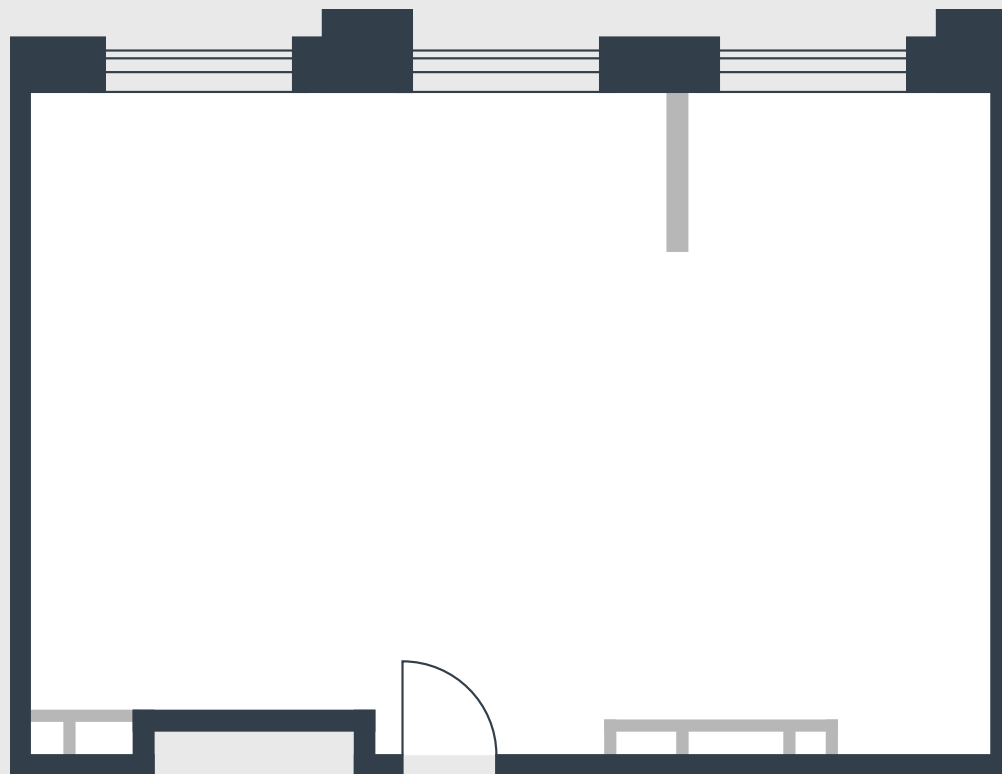

РИВЕР
ПАРК

www.river-park.ru
+7 (495) 620-99-99

8 ЭТАЖ

СХЕМА ЭТАЖА

КОРПУС 14

СЕКЦИЯ 1

ЭТАЖ 8

62,4 м²

№96

ПРЕИМУЩЕСТВА

Большие окна

Высота потолков: 3.25

СТОИМОСТЬ

20 410 104 руб.

*Первоначальный взнос
в ипотеку от 2 041 011 руб.*