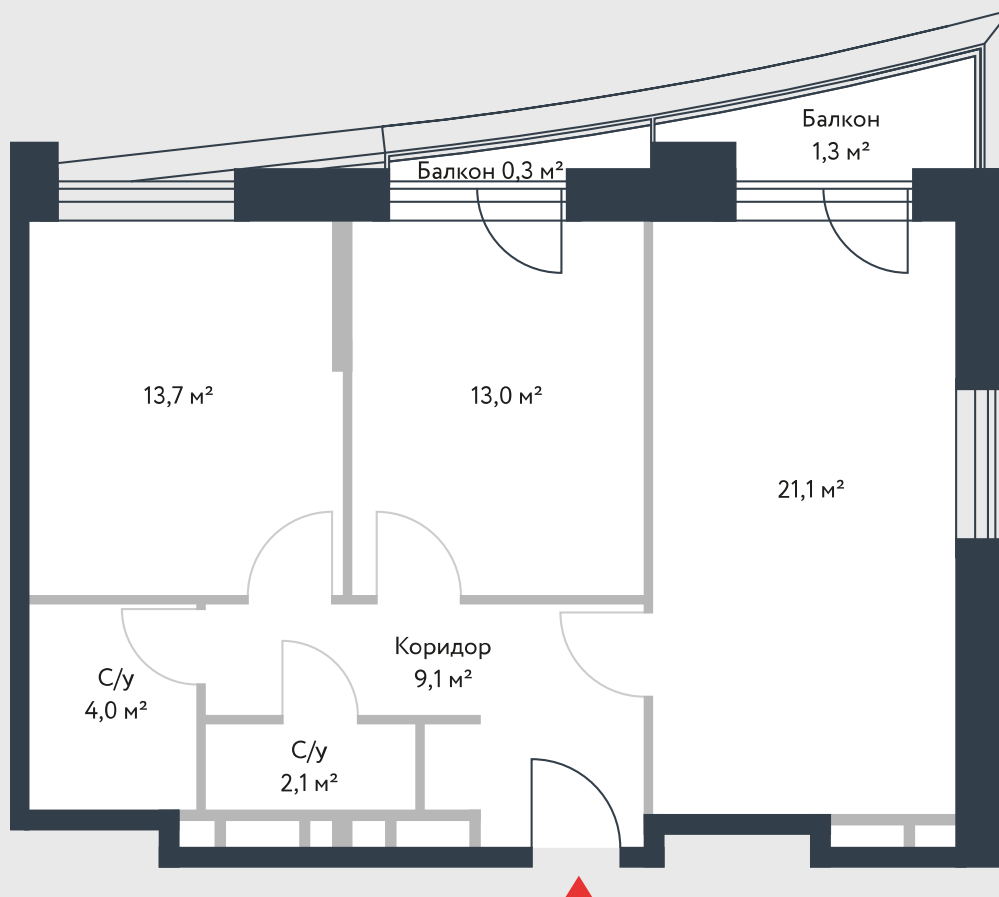

РИВЕР
ПАРК

www.river-park.ru
+7 (495) 620-99-99

8 ЭТАЖ

СХЕМА ЭТАЖА

КОРПУС 14

СЕКЦИЯ 1

ЭТАЖ 8

3

Тип

64,6 м²

№97

ПРЕИМУЩЕСТВА

Балкон

Большие окна

Высота потолков:
3,25

Высокие потолки