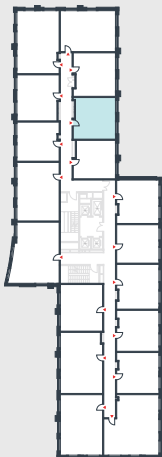

РИВЕР
ПАРК

www.river-park.ru
+7 (495) 620-99-99

11 ЭТАЖ

СХЕМА ЭТАЖА

КОРПУС 14

СЕКЦИЯ 2

ЭТАЖ 11

42,3 м²

№351

ПРЕИМУЩЕСТВА

Большие окна

Высота потолков: 3.25

СТОИМОСТЬ

14 975 992 руб.

*Первоначальный взнос
в ипотеку от 1 497 600 руб.*