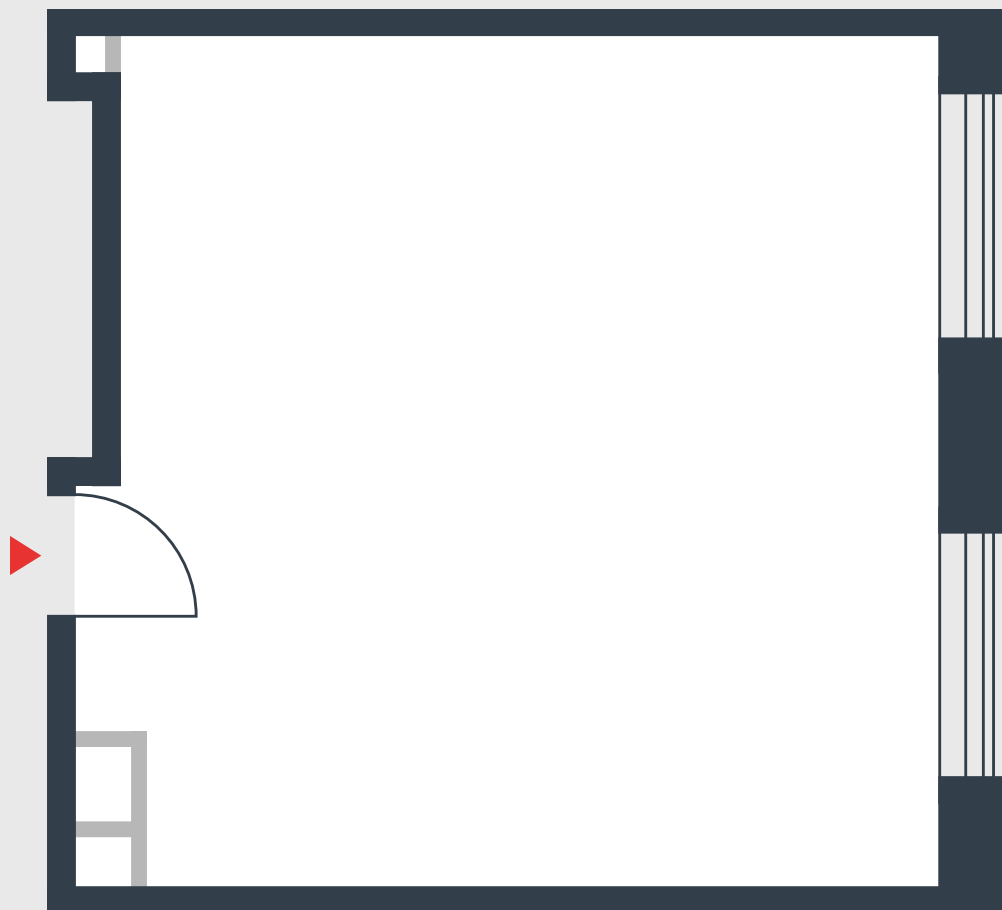

РИВЕР
ПАРК

www.river-park.ru
+7 (495) 620-99-99

11 ЭТАЖ

СХЕМА ЭТАЖА

КОРПУС 14

СЕКЦИЯ 2

ЭТАЖ 11

42,3 м²

№351

ПРЕИМУЩЕСТВА

Большие окна

Высота потолков: 3.25

СТОИМОСТЬ

14 975 992 руб.

*Первоначальный взнос
в ипотеку от 1 497 600 руб.*