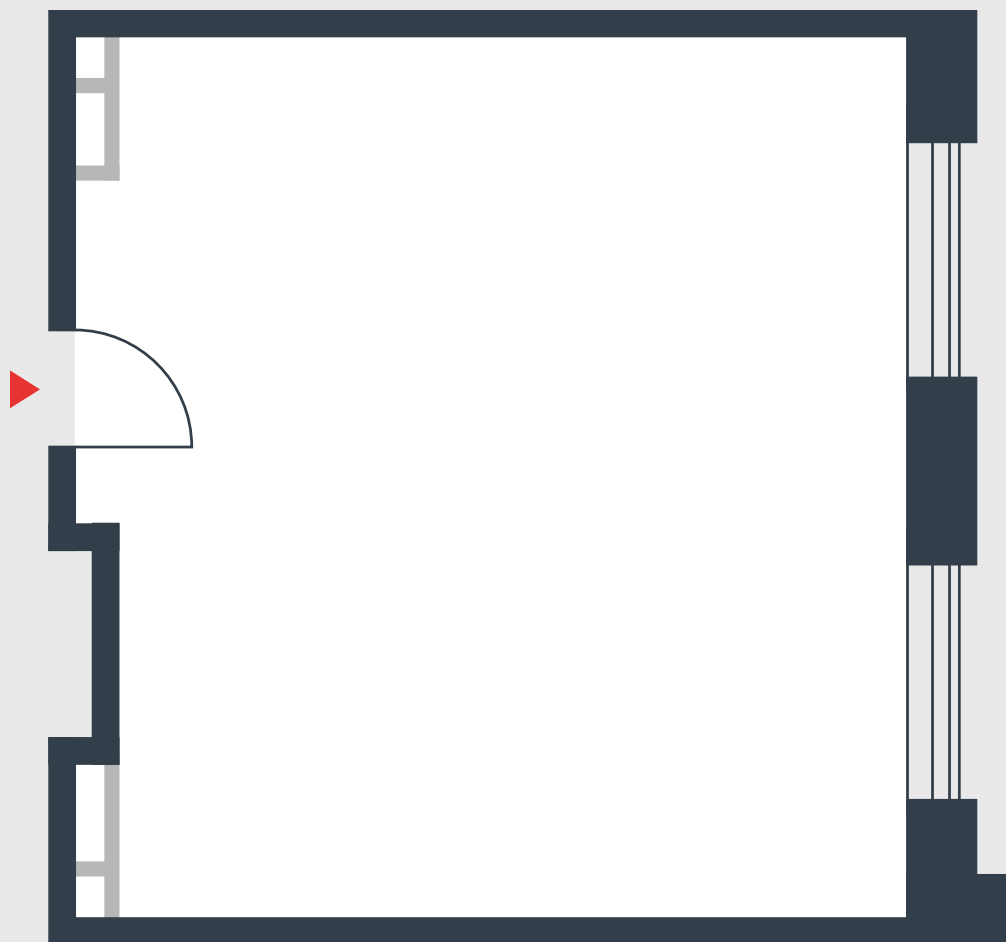

РИВЕР
ПАРК

www.river-park.ru
+7 (495) 620-99-99

11 ЭТАЖ

СХЕМА ЭТАЖА

КОРПУС 14

СЕКЦИЯ 2

ЭТАЖ 11

45,6 м²

№355

ПРЕИМУЩЕСТВА

Большие окна

Высота потолков: 3.25

СТОИМОСТЬ

15 683 436 руб.

*Первоначальный взнос
в ипотеку от 1 568 344 руб.*