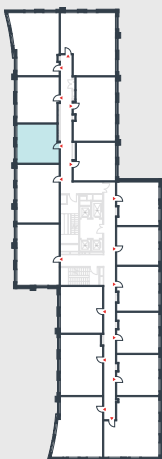

РИВЕР  
ПАРК

www.river-park.ru  
+7 (495) 620-99-99

13 ЭТАЖ

СХЕМА ЭТАЖА

КОРПУС 14

СЕКЦИЯ 2

ЭТАЖ 13

**40 м<sup>2</sup>**

№381

ПРЕИМУЩЕСТВА

Большие окна

Высота потолков: 3.25

СТОИМОСТЬ

**14 329 200 руб.**

*Первоначальный взнос  
в ипотеку от 1 432 920 руб.*