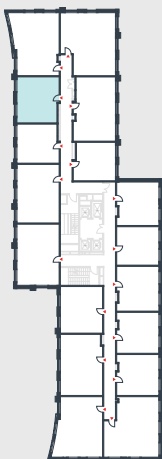

РИВЕР
ПАРК

www.river-park.ru
+7 (495) 620-99-99

13 ЭТАЖ

СХЕМА ЭТАЖА

КОРПУС 14

СЕКЦИЯ 2

ЭТАЖ 13

46,7 м²

№382

ПРЕИМУЩЕСТВА

Большие окна

Высота потолков: 3.25

СТОИМОСТЬ

14 930 223 руб.

*Первоначальный взнос
в ипотеку от 1 493 023 руб.*