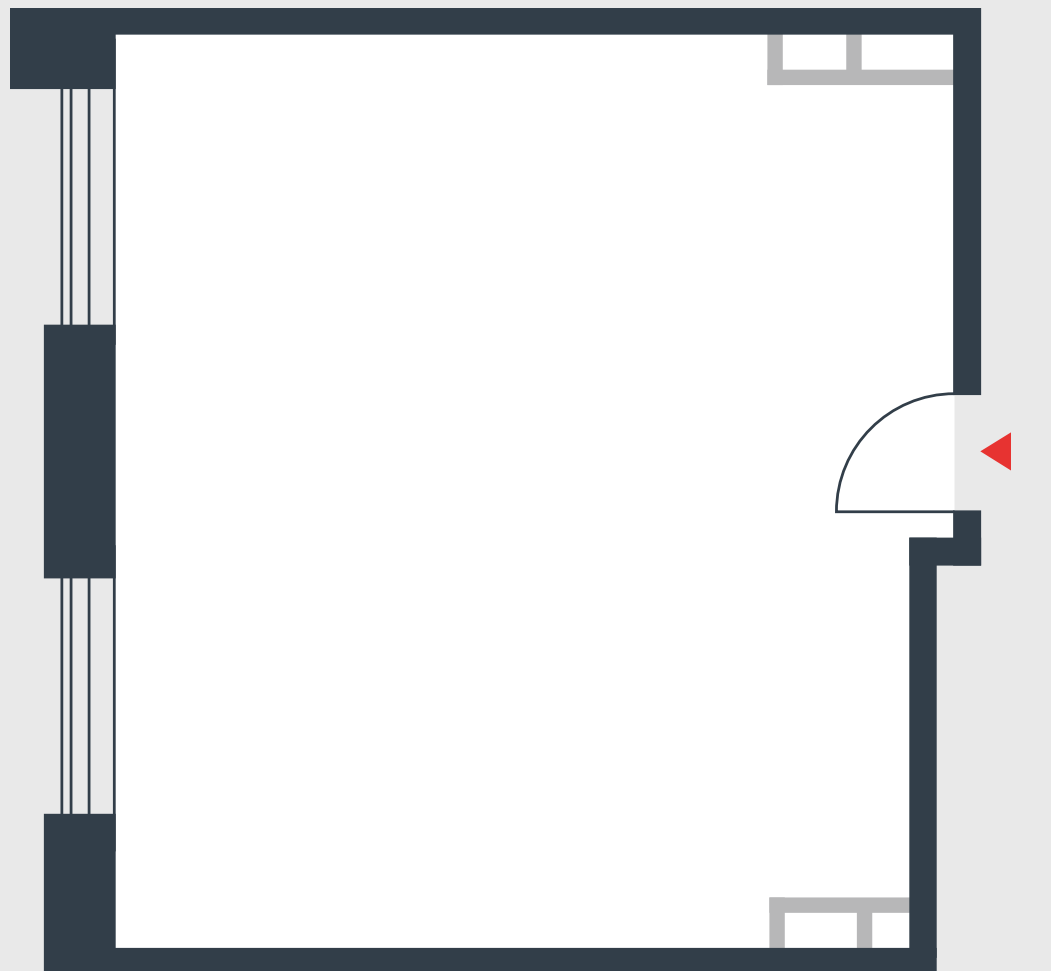

РИВЕР
ПАРК

www.river-park.ru
+7 (495) 620-99-99

13 ЭТАЖ

СХЕМА ЭТАЖА

КОРПУС 14

СЕКЦИЯ 2

ЭТАЖ 13

46,7 м²

№382

ПРЕИМУЩЕСТВА

Большие окна

Высота потолков: 3.25

СТОИМОСТЬ

14 930 223 руб.

*Первоначальный взнос
в ипотеку от 1 493 023 руб.*