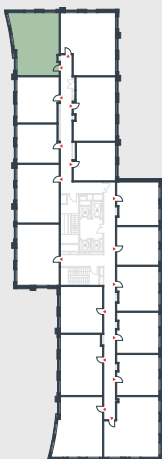

РИВЕР
ПАРК

www.river-park.ru
+7 (495) 620-99-99

13 ЭТАЖ

СХЕМА ЭТАЖА

КОРПУС 14

СЕКЦИЯ 2

ЭТАЖ 13

3

Туп

69,4 м²

№383

ПРЕИМУЩЕСТВА

Большие окна

Высота потолков: 3.25

Высокие
потолки

СТОИМОСТЬ