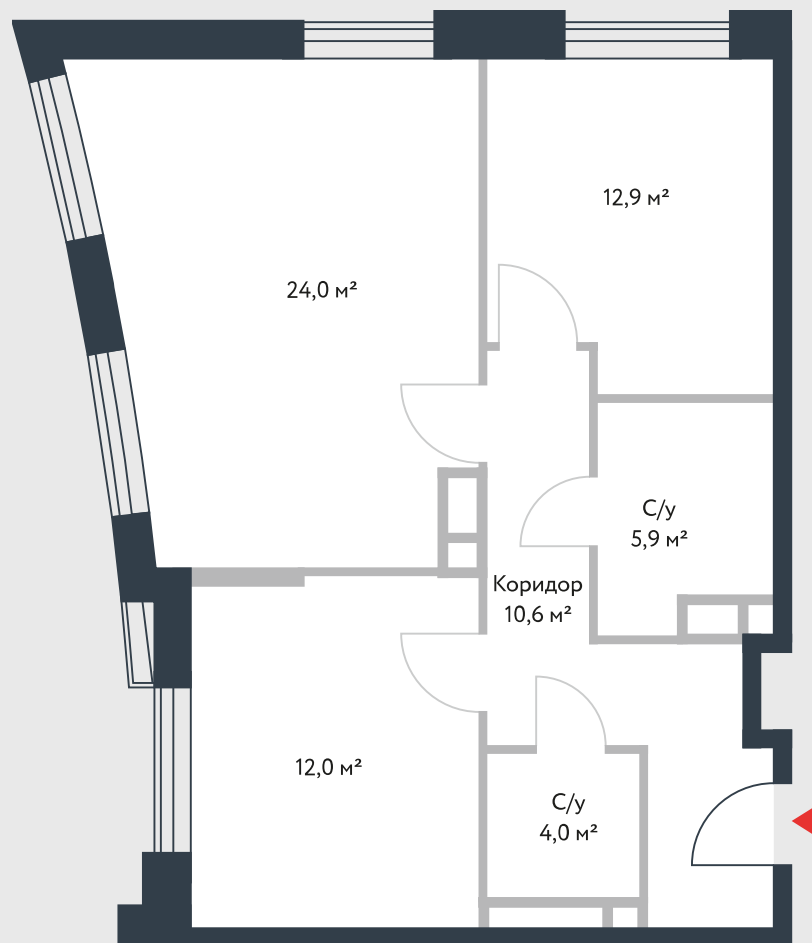

РИВЕР
ПАРК

www.river-park.ru
+7 (495) 620-99-99

13 ЭТАЖ

СХЕМА ЭТАЖА

КОРПУС 14

СЕКЦИЯ 2

ЭТАЖ 13

3

Туп

69,4 м²

№383

ПРЕИМУЩЕСТВА

Большие окна

Высота потолков: 3.25

Высокие
потолки

СТОИМОСТЬ