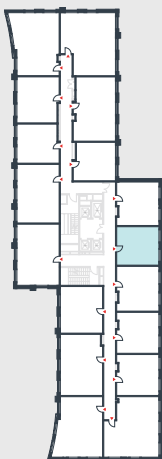

РИВЕР  
ПАРК

www.river-park.ru  
+7 (495) 620-99-99

13 ЭТАЖ

СХЕМА ЭТАЖА

КОРПУС 14

СЕКЦИЯ 2

ЭТАЖ 13

**39,7 м<sup>2</sup>**

№388

ПРЕИМУЩЕСТВА

Большие окна

Высота потолков: 3.25

СТОИМОСТЬ

**13 749 102 руб.**

*Первоначальный взнос  
в ипотеку от 1 374 911 руб.*