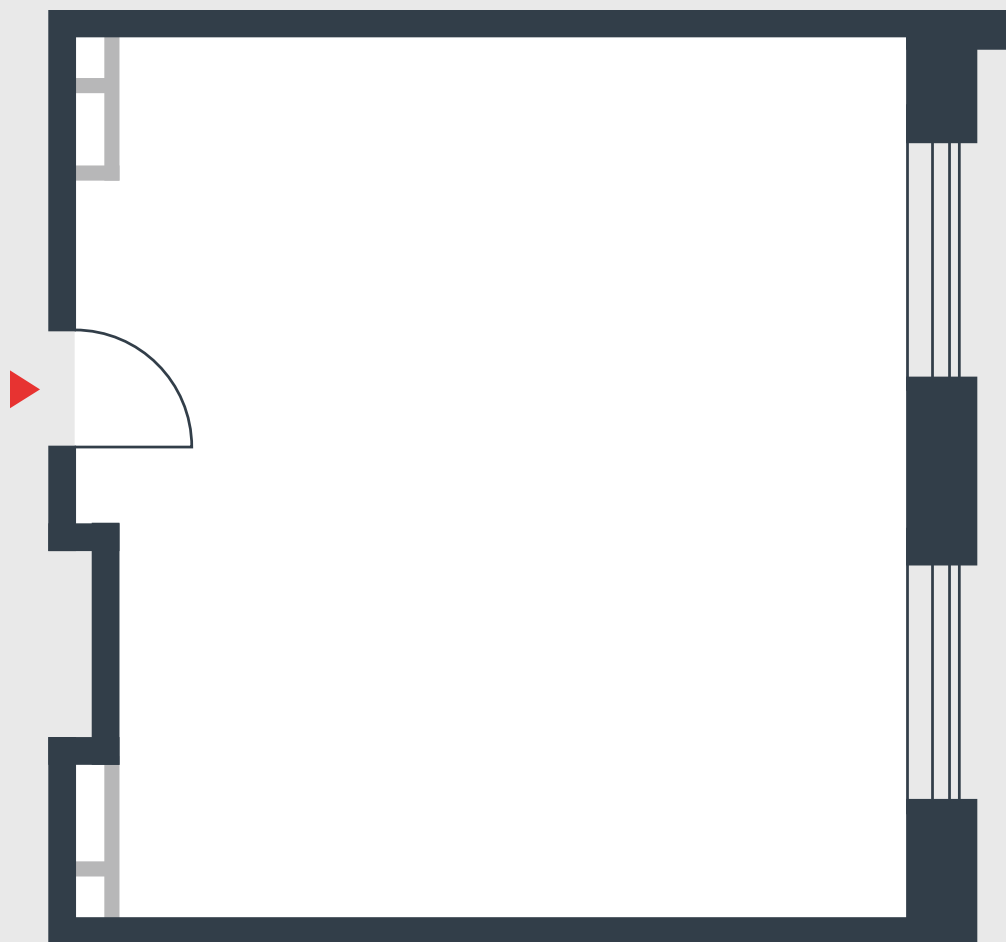

РИВЕР
ПАРК

www.river-park.ru
+7 (495) 620-99-99

13 ЭТАЖ

СХЕМА ЭТАЖА

КОРПУС 14

СЕКЦИЯ 2

ЭТАЖ 13

45,7 м²

№389

ПРЕИМУЩЕСТВА

Большие окна

Высота потолков: 3.25

СТОИМОСТЬ

15 763 529 руб.

*Первоначальный взнос
в ипотеку от 1 576 353 руб.*