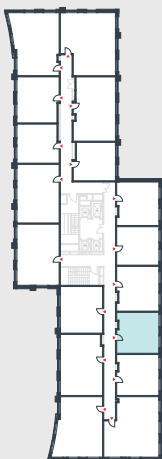

РИВЕР
ПАРК

www.river-park.ru
+7 (495) 620-99-99

13 ЭТАЖ

СХЕМА ЭТАЖА

КОРПУС 14

СЕКЦИЯ 2

ЭТАЖ 13

42,2 м²

№390

ПРЕИМУЩЕСТВА

Большие окна

Высота потолков: 3.25

СТОИМОСТЬ

14 845 116 руб.

*Первоначальный взнос
в ипотеку от 1 484 512 руб.*