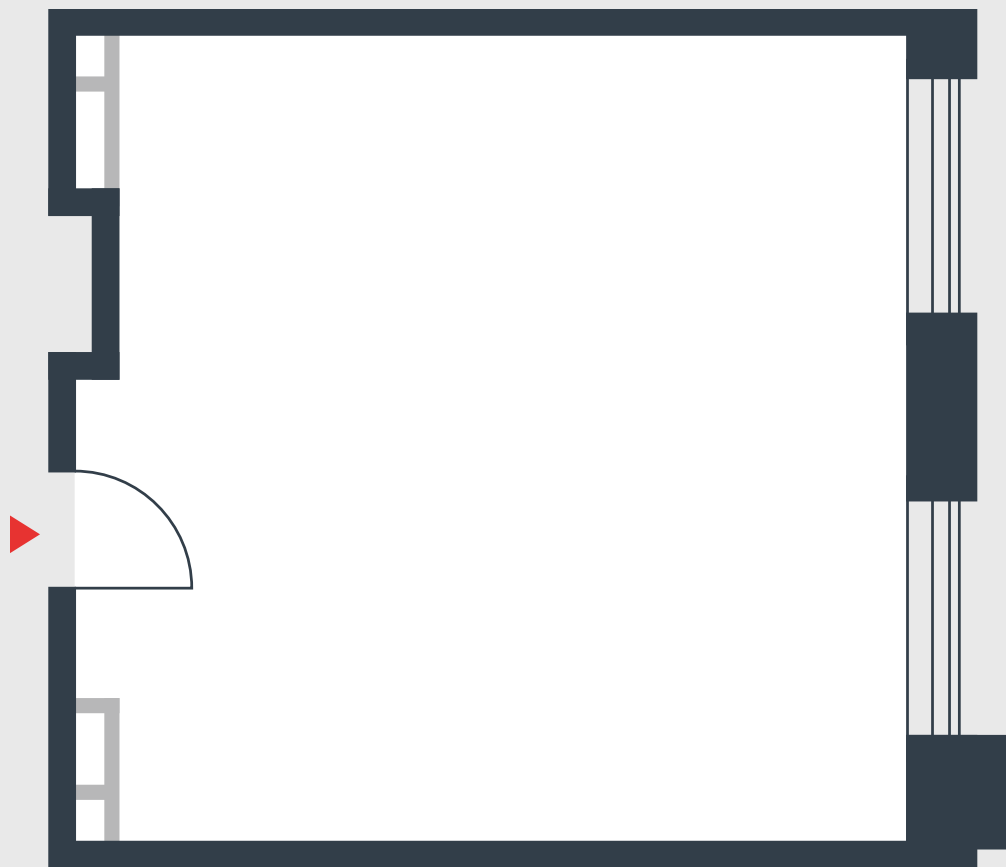

РИВЕР
ПАРК

www.river-park.ru
+7 (495) 620-99-99

13 ЭТАЖ

СХЕМА ЭТАЖА

КОРПУС 14

СЕКЦИЯ 2

ЭТАЖ 13

42,2 м²

№390

ПРЕИМУЩЕСТВА

Большие окна

Высота потолков: 3.25

СТОИМОСТЬ

14 845 116 руб.

*Первоначальный взнос
в ипотеку от 1 484 512 руб.*