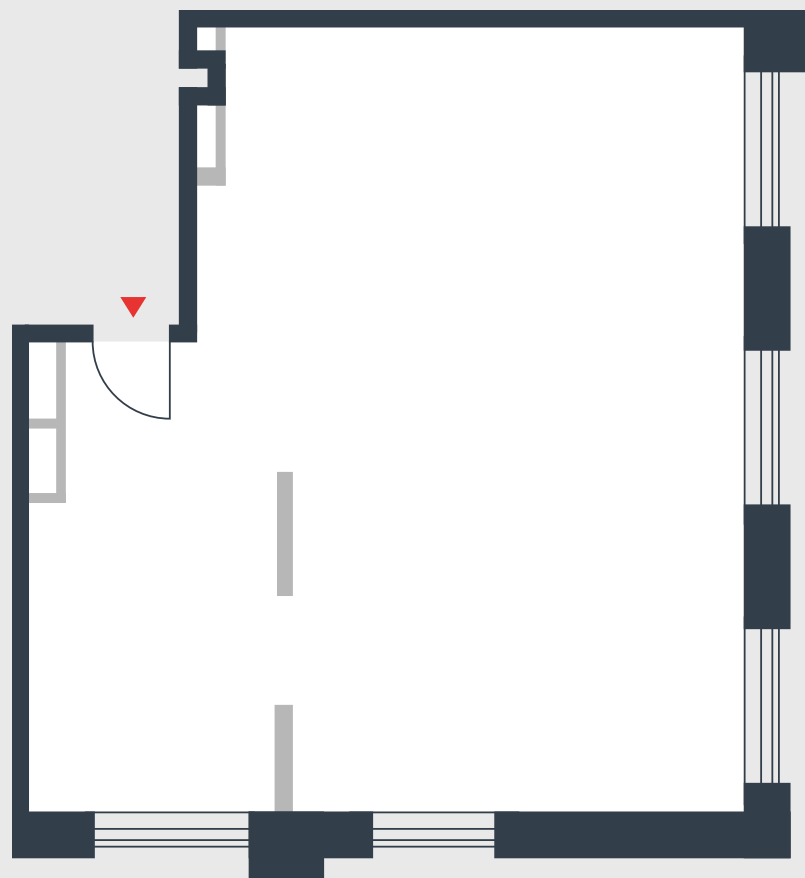

РИВЕР
ПАРК

www.river-park.ru
+7 (495) 620-99-99

13 ЭТАЖ

СХЕМА ЭТАЖА

КОРПУС 14

СЕКЦИЯ 2

ЭТАЖ 13

74 м²

№392

ПРЕИМУЩЕСТВА

Большие окна

Высота потолков: 3.25

СТОИМОСТЬ

25 050 850 руб.

*Первоначальный взнос
в ипотеку от 2 505 085 руб.*