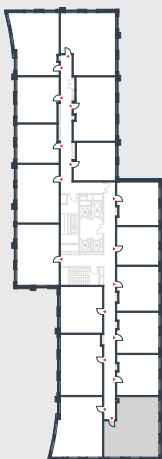

РИВЕР
ПАРК

www.river-park.ru
+7 (495) 620-99-99

13 ЭТАЖ

СХЕМА ЭТАЖА

КОРПУС 14

СЕКЦИЯ 2

ЭТАЖ 13

74 м²

№392

ПРЕИМУЩЕСТВА

Большие окна

Высота потолков: 3.25

СТОИМОСТЬ

25 050 850 руб.

*Первоначальный взнос
в ипотеку от 2 505 085 руб.*