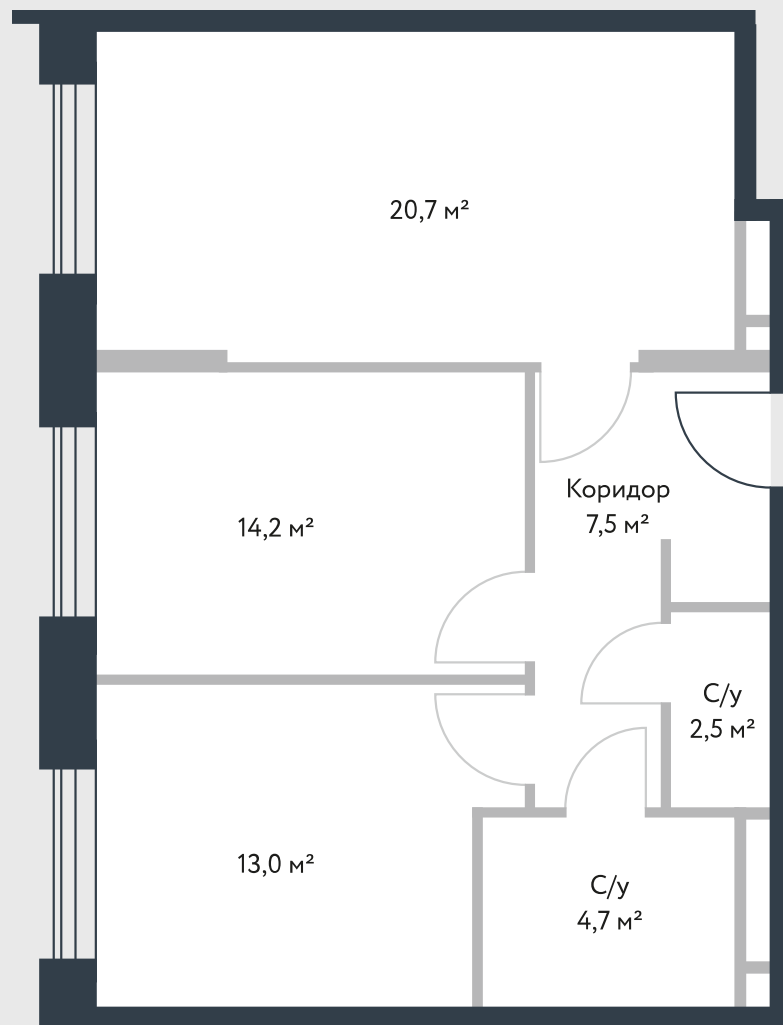

РИВЕР
ПАРК

www.river-park.ru
+7 (495) 620-99-99

13 ЭТАЖ

СХЕМА ЭТАЖА

КОРПУС 14

СЕКЦИЯ 2

ЭТАЖ 13

3

Туп

62,6 м²

№394

ПРЕИМУЩЕСТВА

Большие окна

↑
3,25
↓

Высота потолков: 3.25

Высокие
потолки