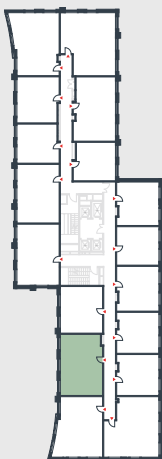

РИВЕР
ПАРК

www.river-park.ru
+7 (495) 620-99-99

13 ЭТАЖ

СХЕМА ЭТАЖА

КОРПУС 14

СЕКЦИЯ 2

ЭТАЖ 13

3

Туп

62,6 м²

№394

ПРЕИМУЩЕСТВА

Большие окна

↑
3,25
↓

Высота потолков: 3.25

Высокие
потолки