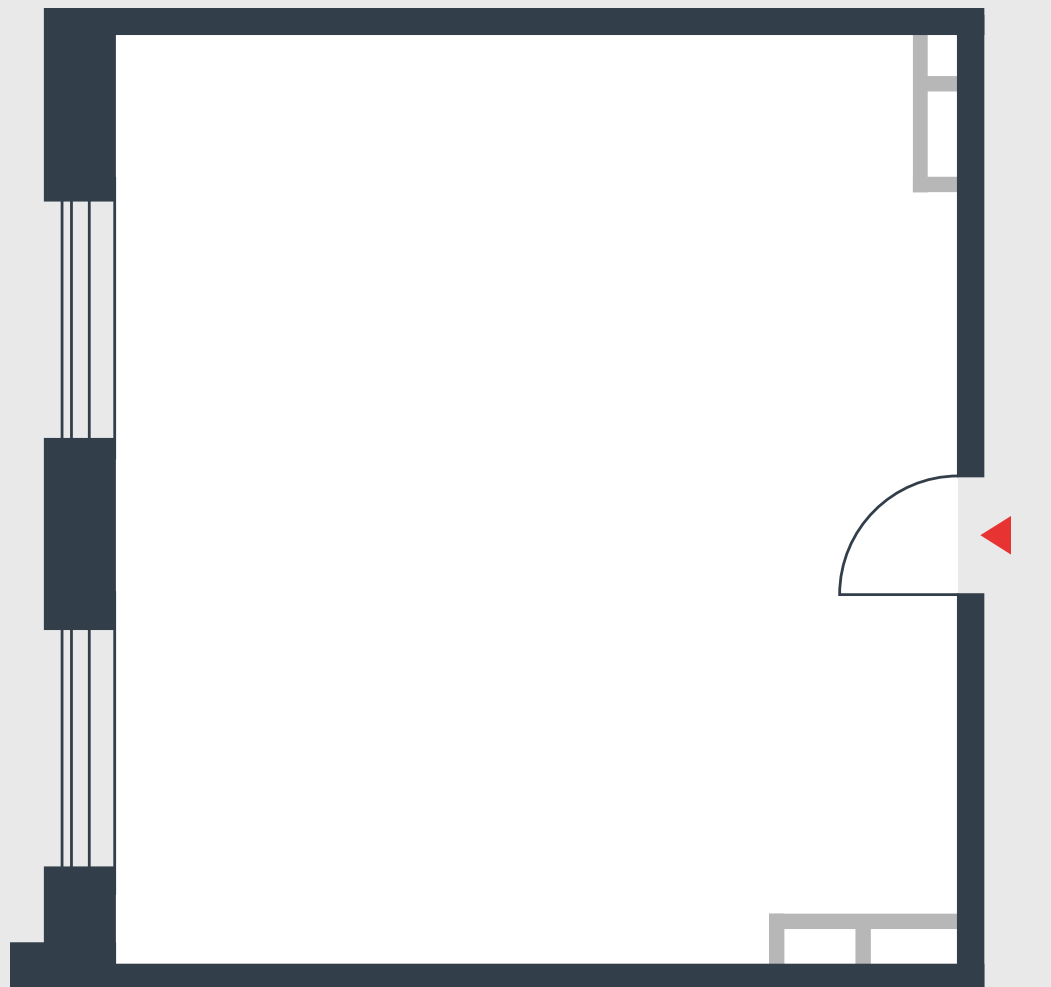

РИВЕР  
ПАРК

www.river-park.ru  
+7 (495) 620-99-99

13 ЭТАЖ

СХЕМА ЭТАЖА

КОРПУС 14

СЕКЦИЯ 2

ЭТАЖ 13

**48,6 м<sup>2</sup>**

№395

ПРЕИМУЩЕСТВА

Большие окна

Высота потолков: 3.25

СТОИМОСТЬ

**14 972 445 руб.**

*Первоначальный взнос  
в ипотеку от 1 497 245 руб.*