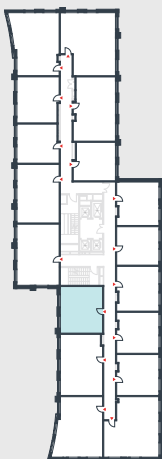

РИВЕР  
ПАРК

www.river-park.ru  
+7 (495) 620-99-99

13 ЭТАЖ

СХЕМА ЭТАЖА

КОРПУС 14

СЕКЦИЯ 2

ЭТАЖ 13

**48,6 м<sup>2</sup>**

№395

ПРЕИМУЩЕСТВА

Большие окна

Высота потолков: 3.25

СТОИМОСТЬ

**14 972 445 руб.**

*Первоначальный взнос  
в ипотеку от 1 497 245 руб.*