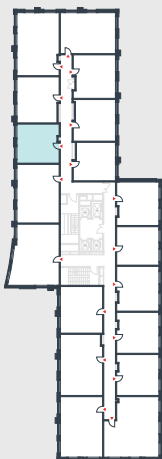

РИВЕР  
ПАРК

www.river-park.ru  
+7 (495) 620-99-99

2 ЭТАЖ

СХЕМА ЭТАЖА

КОРПУС 14

СЕКЦИЯ 2

ЭТАЖ 2

**40,5 м<sup>2</sup>**

№184

ПРЕИМУЩЕСТВА

Большие окна

Высота потолков: 3.25

СТОИМОСТЬ

**13 504 725 руб.**

*Первоначальный взнос  
в ипотеку от 1 350 473 руб.*