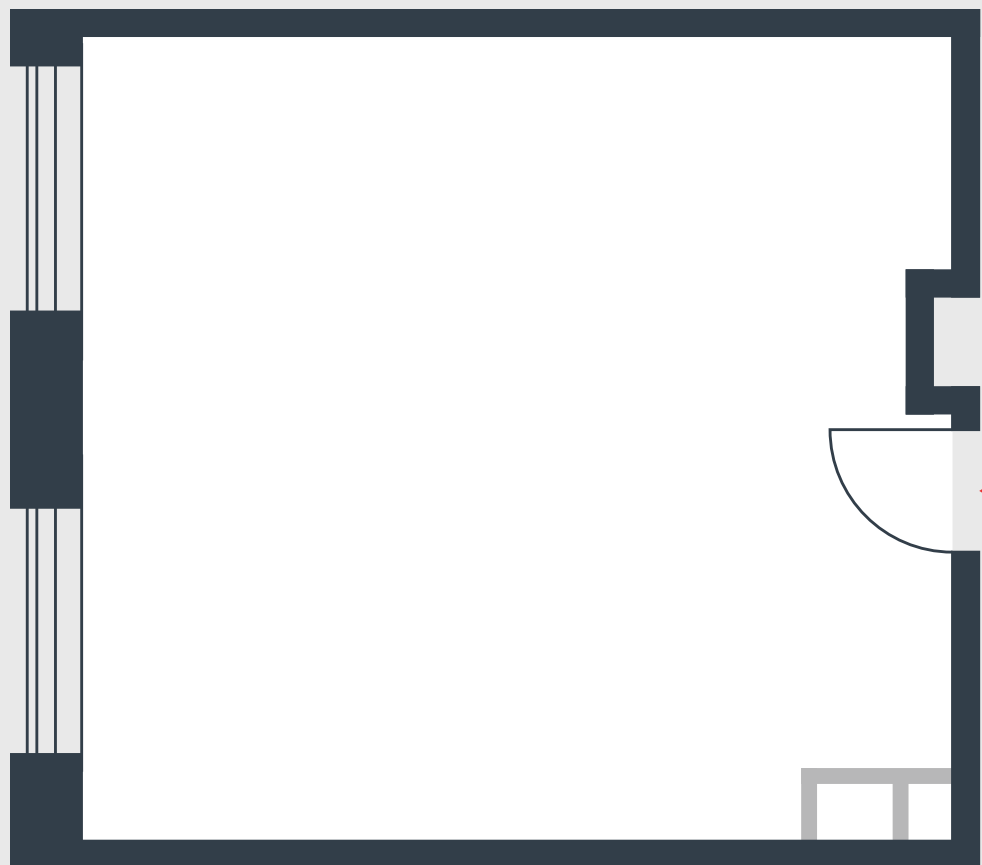

РИВЕР  
ПАРК

www.river-park.ru  
+7 (495) 620-99-99

2 ЭТАЖ

СХЕМА ЭТАЖА

КОРПУС 14

СЕКЦИЯ 2

ЭТАЖ 2

**40,5 м<sup>2</sup>**

№184

ПРЕИМУЩЕСТВА

Большие окна

Высота потолков: 3.25

СТОИМОСТЬ

**13 504 725 руб.**

*Первоначальный взнос  
в ипотеку от 1 350 473 руб.*