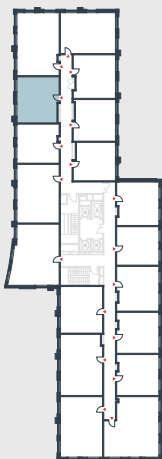

РИВЕР
ПАРК

www.river-park.ru
+7 (495) 620-99-99

2 ЭТАЖ

СХЕМА ЭТАЖА

КОРПУС 14

СЕКЦИЯ 2

ЭТАЖ 2

2

Тип

46,7 м²

№185

ПРЕИМУЩЕСТВА

Большие окна

3,25

Высота потолков: 3.25

Высокие
потолки