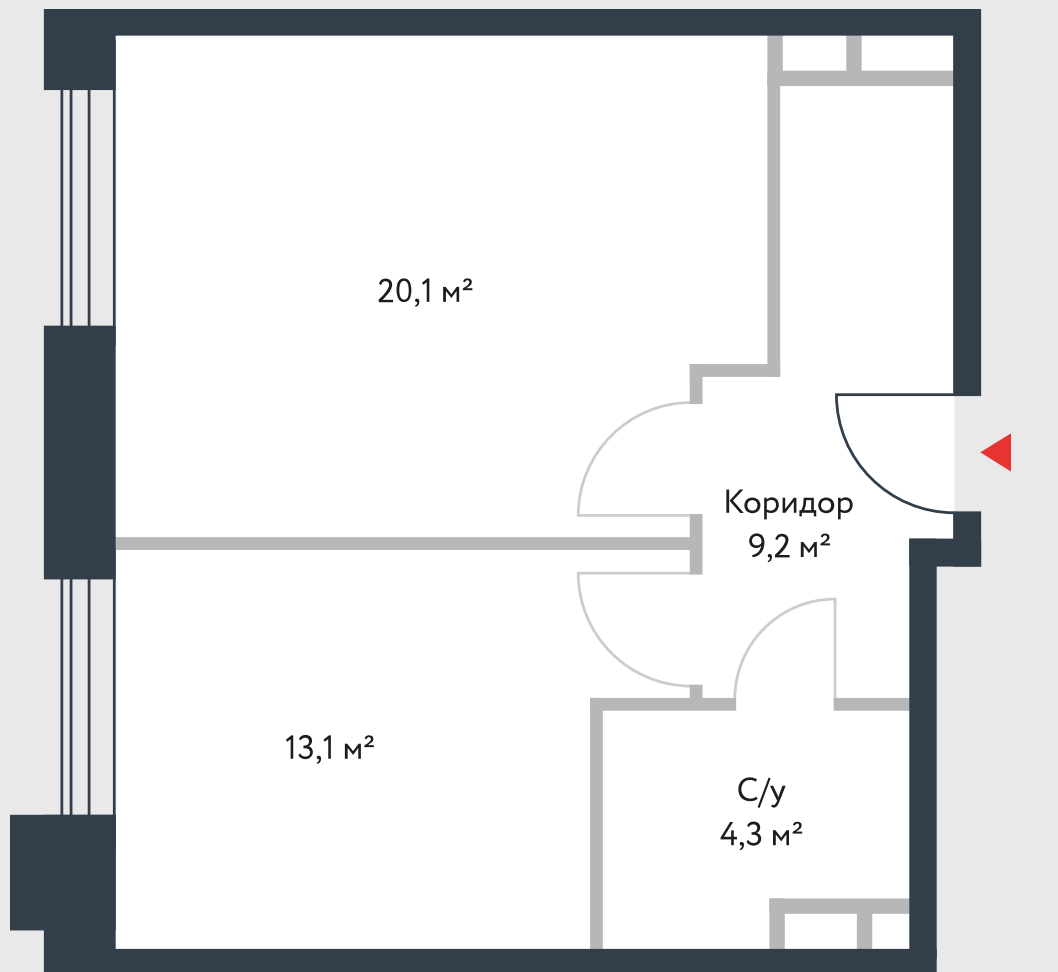

РИВЕР
ПАРК

www.river-park.ru
+7 (495) 620-99-99

2 ЭТАЖ

СХЕМА ЭТАЖА

КОРПУС 14

СЕКЦИЯ 2

ЭТАЖ 2

2

Тип

46,7 м²

№185

ПРЕИМУЩЕСТВА

Большие окна

3,25

Высота потолков: 3.25

Высокие
потолки